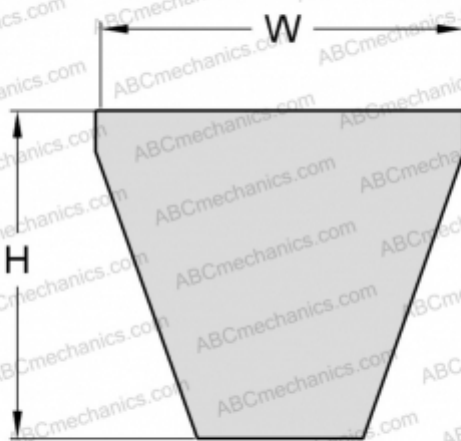

PHG 8V4750XP SKF

Хтра узкий клиновыи ремень с оберткой боковых граней

ТИП: Клиновые ремни, Узкие, Приводные SKF Xtra Power стандарт ANSI (США), Профиль 8V XP (SKF)

Технические характеристики

РАЗМЕРЫ, ММ

Расчетная длина	12065,000
Ширина, W	25,000
Высота, H	23,000