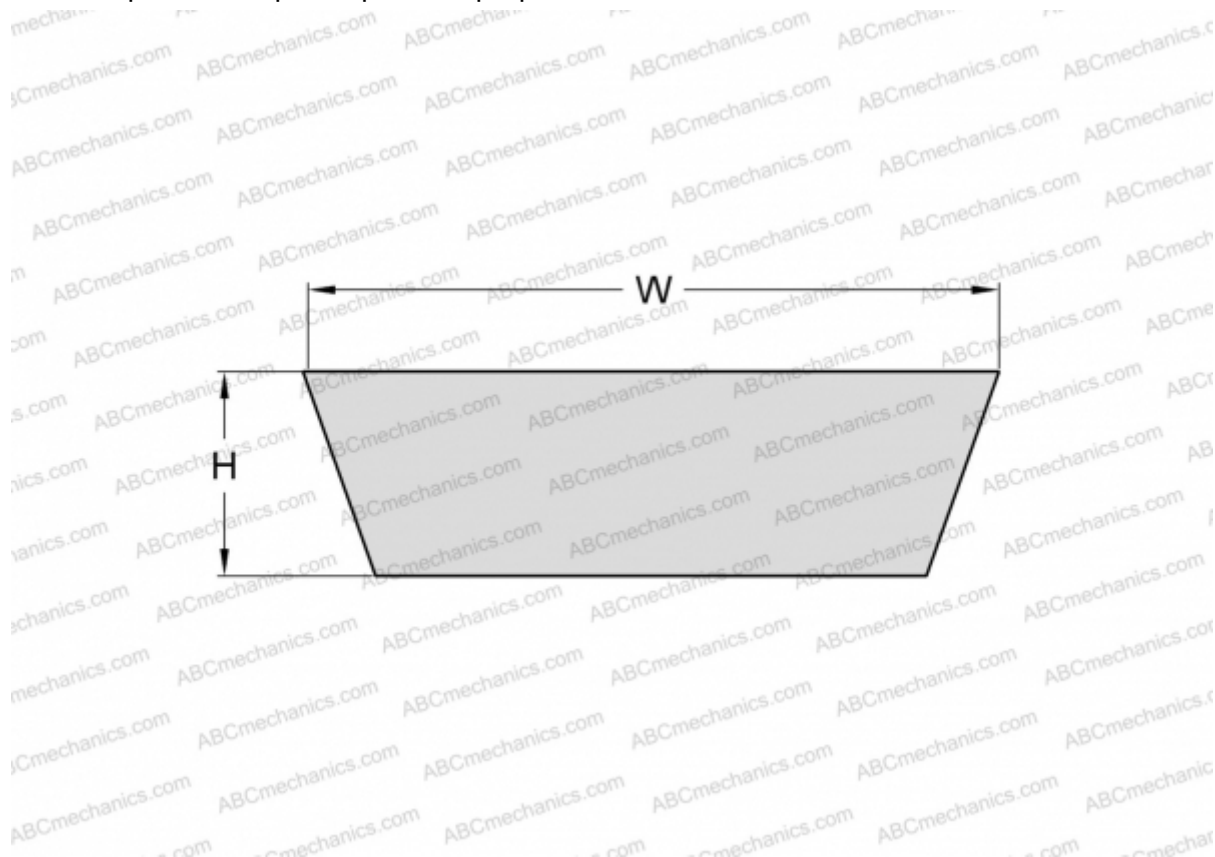

## PHG VS17X5X570 SKF

Вариаторный ремень

ТИП: Клиновые ремни, Вариаторные, Профиль VS (SKF)

#### РАЗМЕРЫ, ММ

Расчетная длина	590,000
Внутренняя длина	570,000
Ширина, W	17,000
Высота, H	5,000
Количество зубьев	1