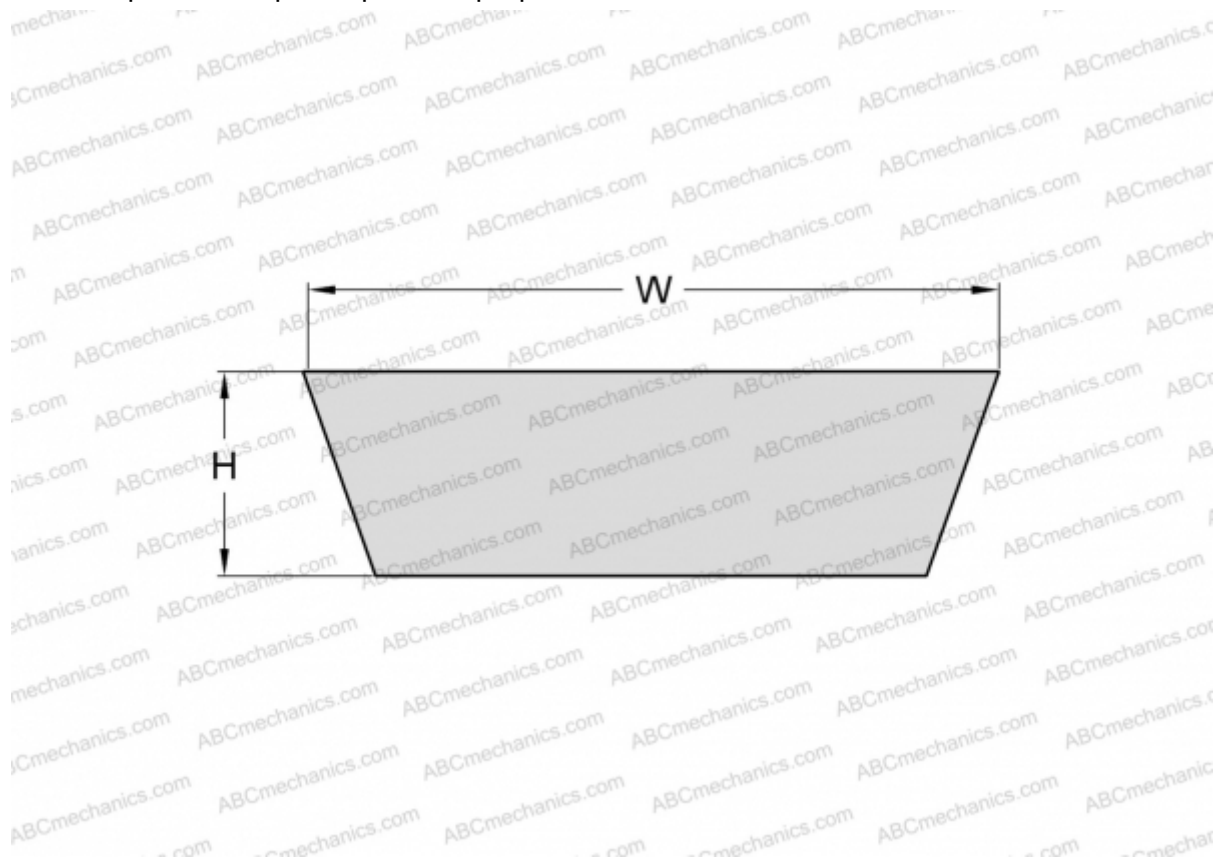

## PHG VS17X5X606 SKF

Вариаторный ремень

ТИП: Клиновые ремни, Вариаторные, Профиль VS (SKF)

#### РАЗМЕРЫ, ММ

Расчетная длина	626,000
Внутренняя длина	606,000
Ширина, W	17,000
Высота, H	5,000
Количество зубьев	1