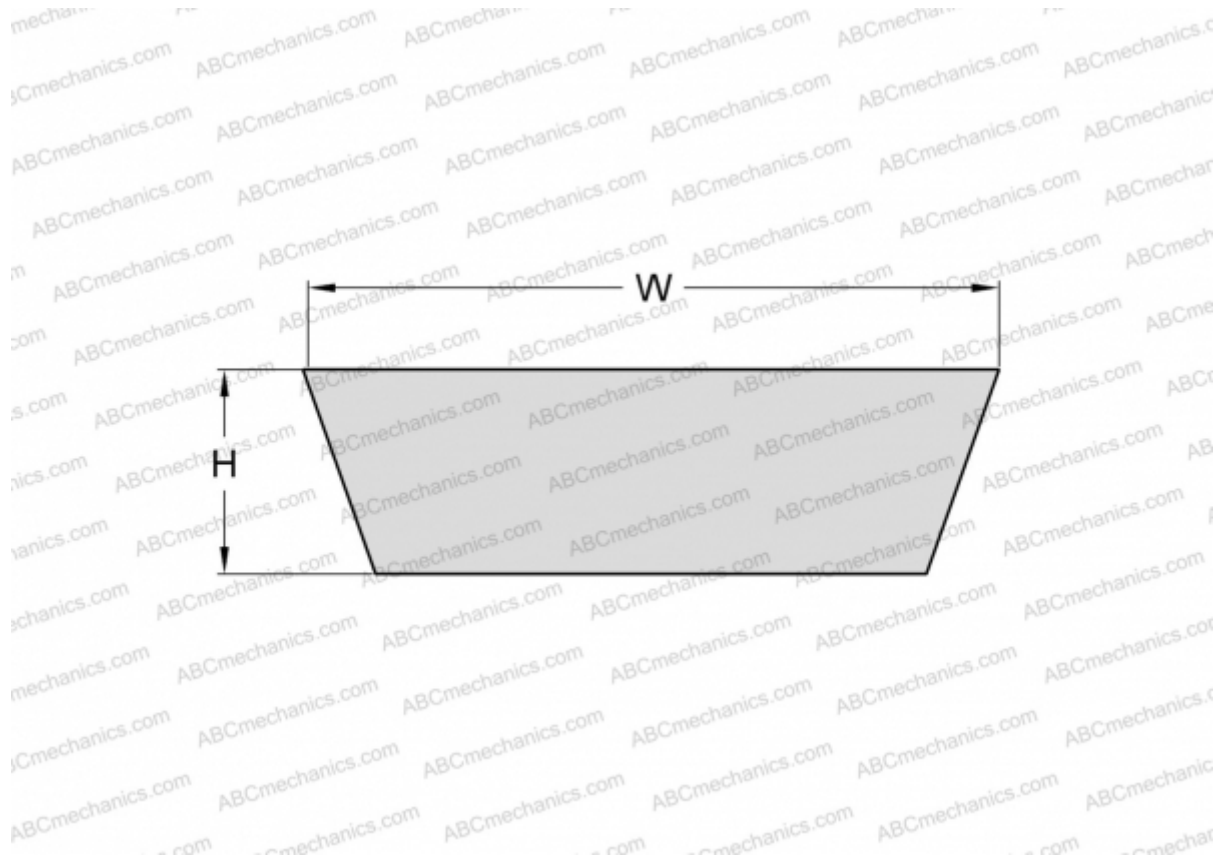

PHG VS21X6X610 SKF

Вариаторный ремень

ТИП: Клиновые ремни, Вариаторные, Профиль VS (SKF)

Технические характеристики

РАЗМЕРЫ, ММ

Расчетная длина	630,000
Внутренняя длина	610,000
Ширина, W	21,000
Высота, H	6,000
Количество зубьев	1