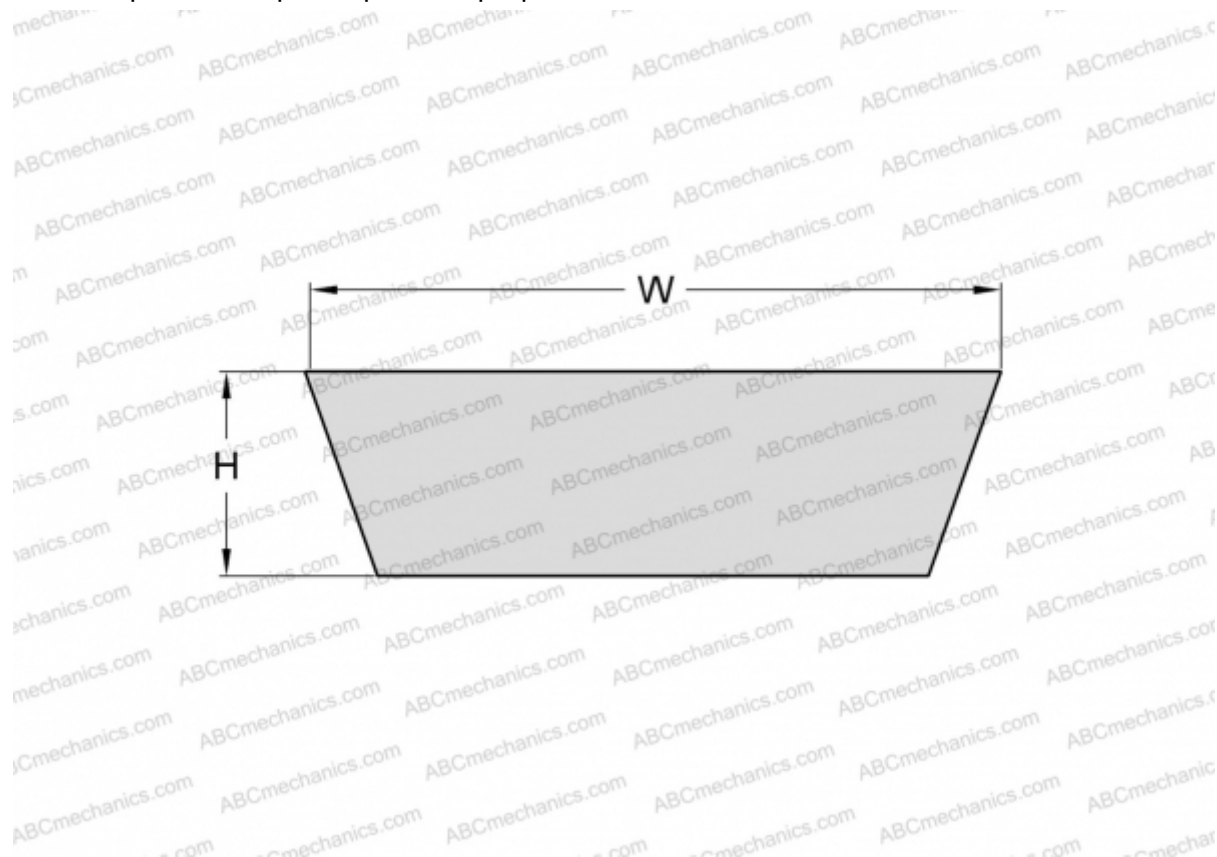

PHG VS21X6X675 SKF

Вариаторный ремень

ТИП: Клиновые ремни, Вариаторные, Профиль VS (SKF)

Технические характеристики

РАЗМЕРЫ, ММ

Расчетная длина	695,000
Внутренняя длина	675,000
Ширина, W	21,000
Высота, H	6,000
Количество зубьев	1