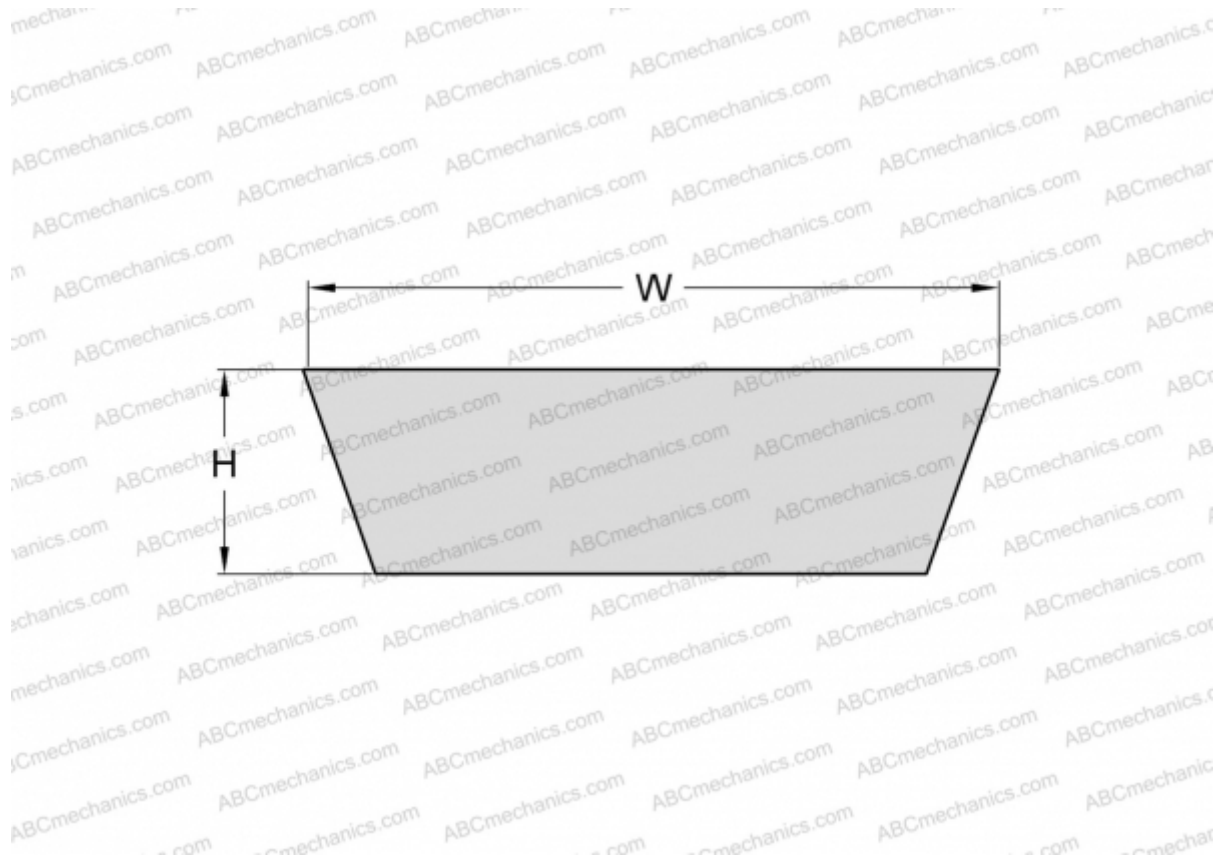

## PHG VS22X8X525 SKF

Вариаторный ремень

ТИП: Клиновые ремни, Вариаторные, Профиль VS (SKF)

#### РАЗМЕРЫ, ММ

|                   |         |
|-------------------|---------|
| Расчетная длина   | 556,000 |
| Внутренняя длина  | 525,000 |
| Ширина, W         | 21,000  |
| Высота, H         | 8,000   |
| Количество зубьев | 1       |