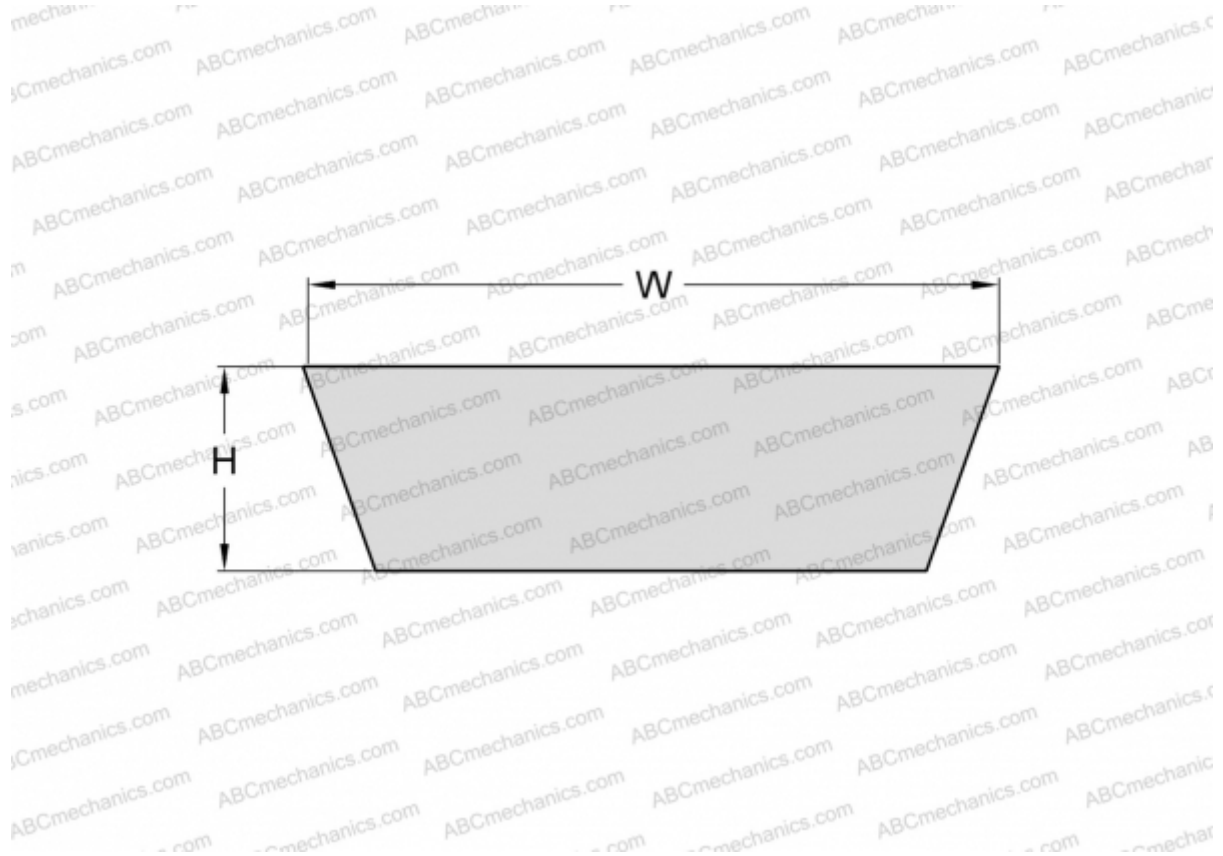

PHG VS22X8X565 SKF

Вариаторный ремень

ТИП: Клиновые ремни, Вариаторные, Профиль VS (SKF)

Технические характеристики

РАЗМЕРЫ, ММ

Расчетная длина	596,000
Внутренняя длина	565,000
Ширина, W	22,000
Высота, H	8,000
Количество зубьев	1