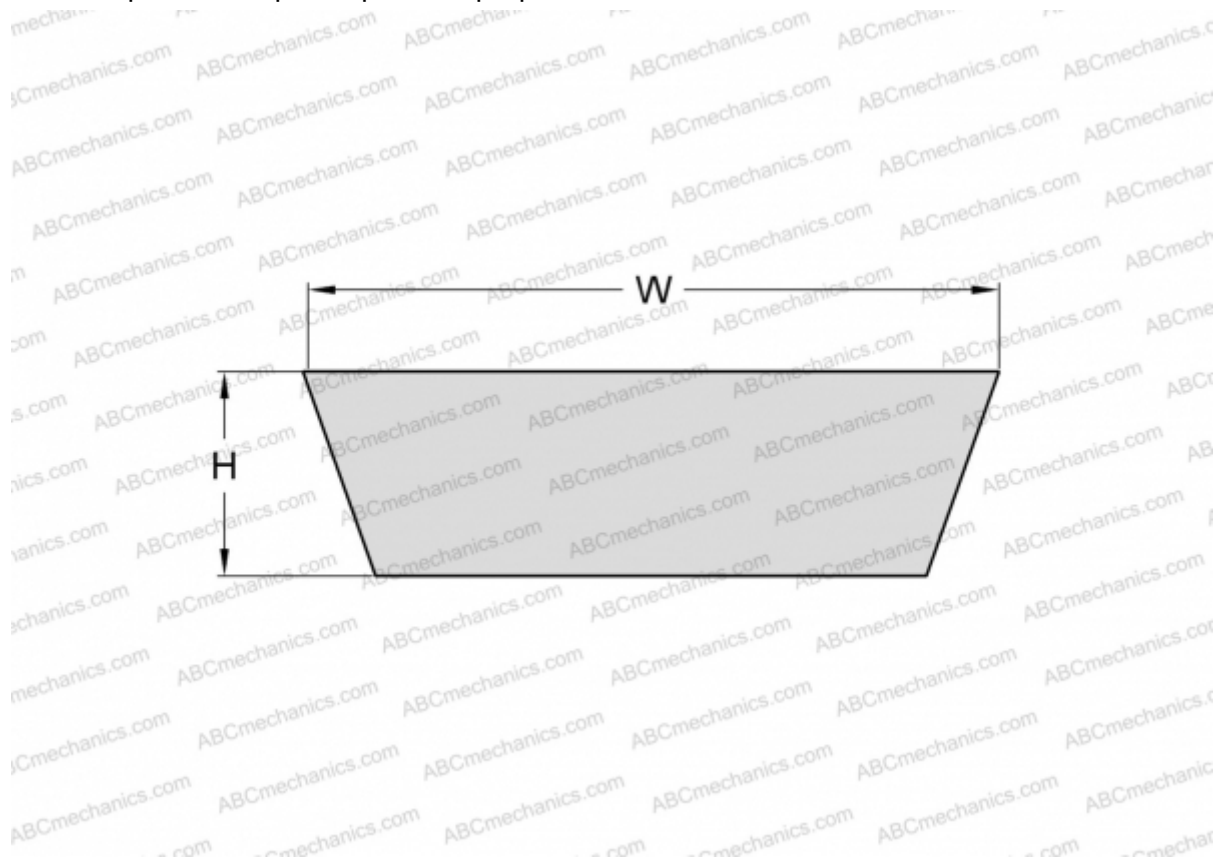

PHG VS22X8X650 SKF

Вариаторный ремень

ТИП: Клиновые ремни, Вариаторные, Профиль VS (SKF)

Технические характеристики

РАЗМЕРЫ, ММ

Расчетная длина	681,000
Внутренняя длина	650,000
Ширина, W	22,000
Высота, H	8,000
Количество зубьев	1

ПРОИЗВОДИТЕЛЬ

[SKF](#)