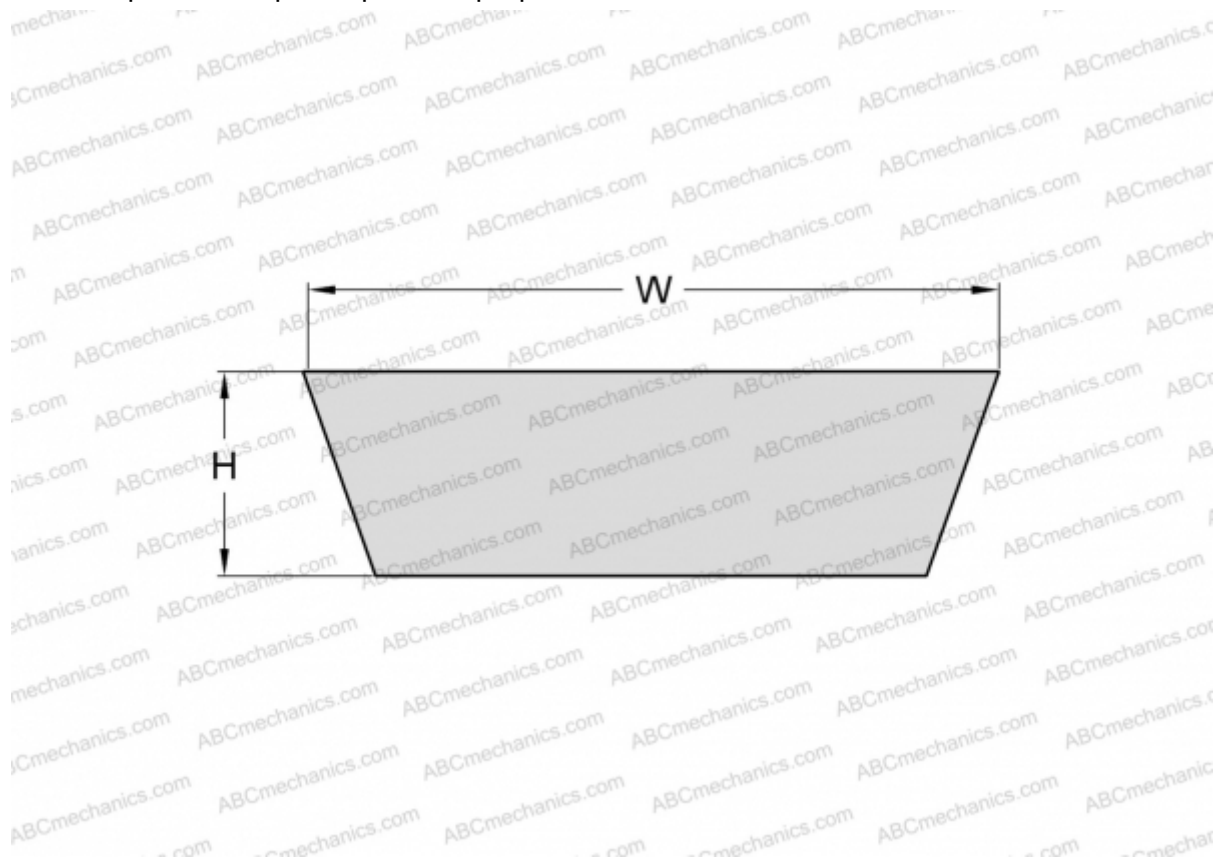

PHG VS22X8X700 SKF

Вариаторный ремень

ТИП: Клиновые ремни, Вариаторные, Профиль VS (SKF)

Технические характеристики

РАЗМЕРЫ, ММ

Расчетная длина	731,000
Внутренняя длина	700,000
Ширина, W	22,000
Высота, H	8,000
Количество зубьев	1