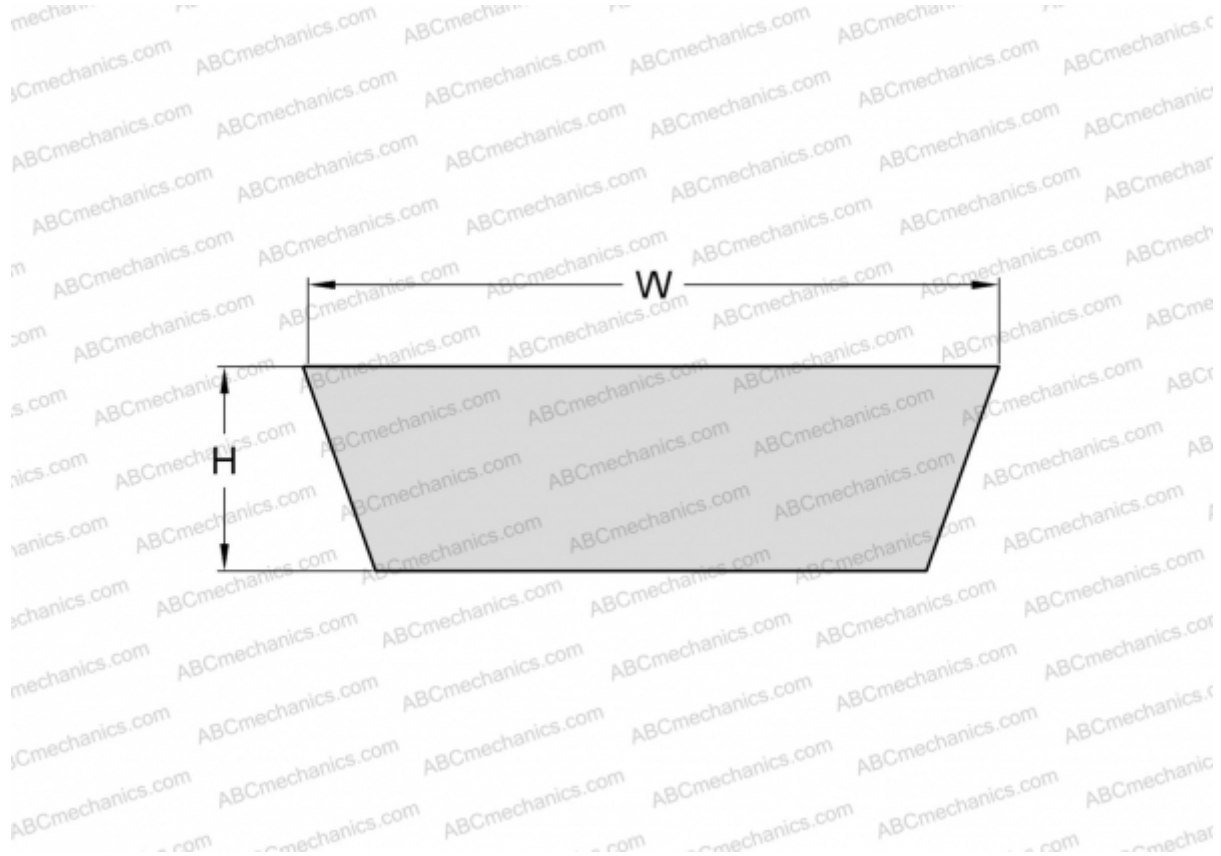

PHG VS22X8X750 SKF

Вариаторный ремень

ТИП: Клиновые ремни, Вариаторные, Профиль VS (SKF)

Технические характеристики

РАЗМЕРЫ, ММ

Расчетная длина	781,000
Внутренняя длина	750,000
Ширина, W	22,000
Высота, H	8,000
Количество зубьев	1