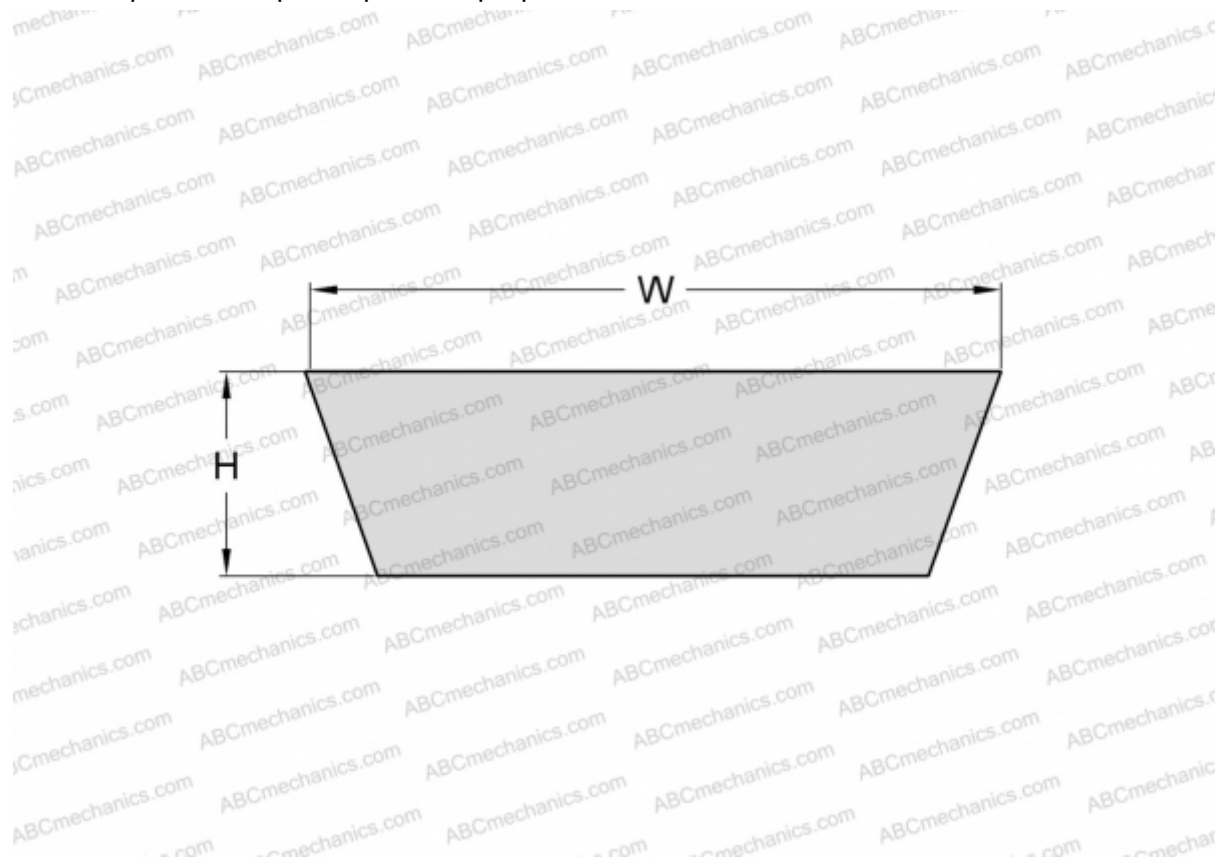

PHG VS22X8X900 SKF

Вариаторный ремень

ТИП: Клиновые ремни, Вариаторные, Профиль VS (SKF)

Технические характеристики

РАЗМЕРЫ, ММ

Расчетная длина	931,000
Внутренняя длина	900,000
Ширина, W	22,000
Высота, H	8,000
Количество зубьев	1