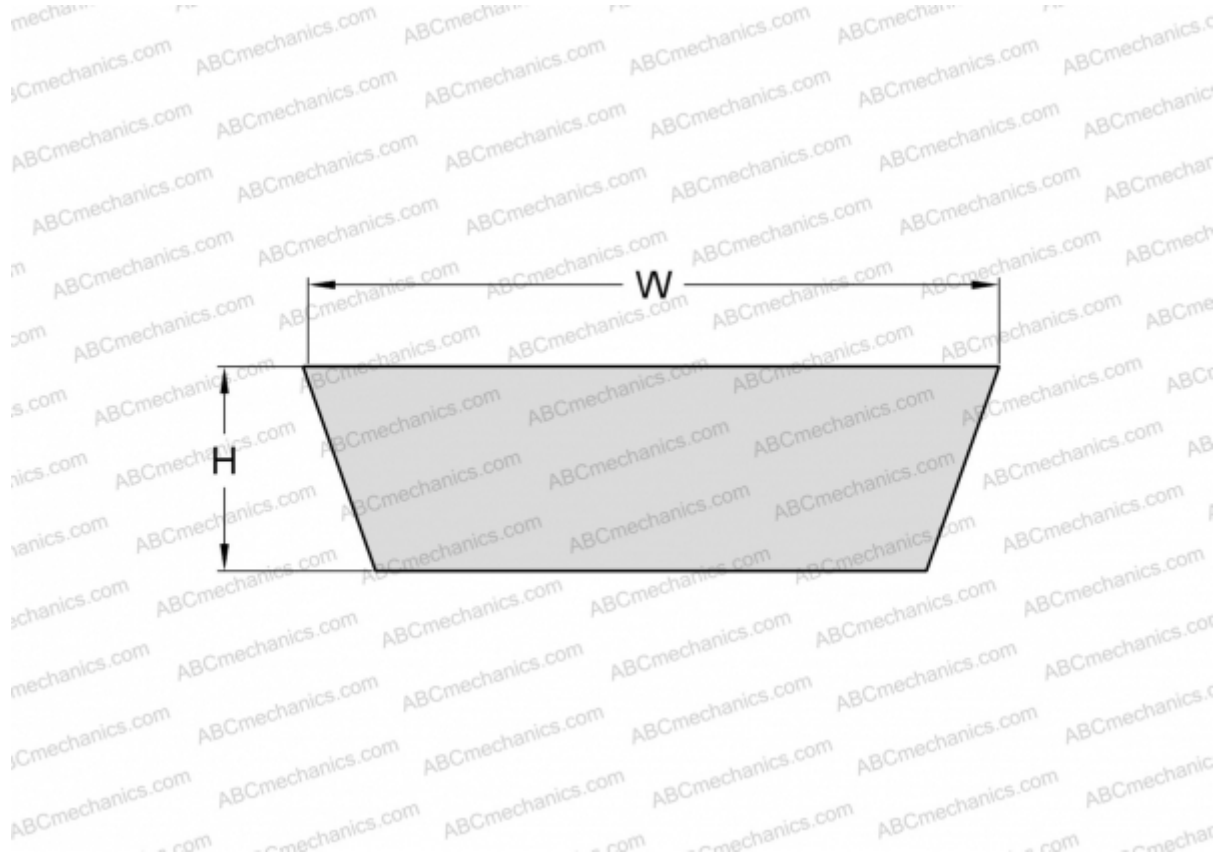

## PHG VS22X8X950 SKF

Вариаторный ремень

ТИП: Клиновые ремни, Вариаторные, Профиль VS (SKF)

#### РАЗМЕРЫ, ММ

Расчетная длина	981,000
Внутренняя длина	950,000
Ширина, W	22,000
Высота, H	8,000
Количество зубьев	1