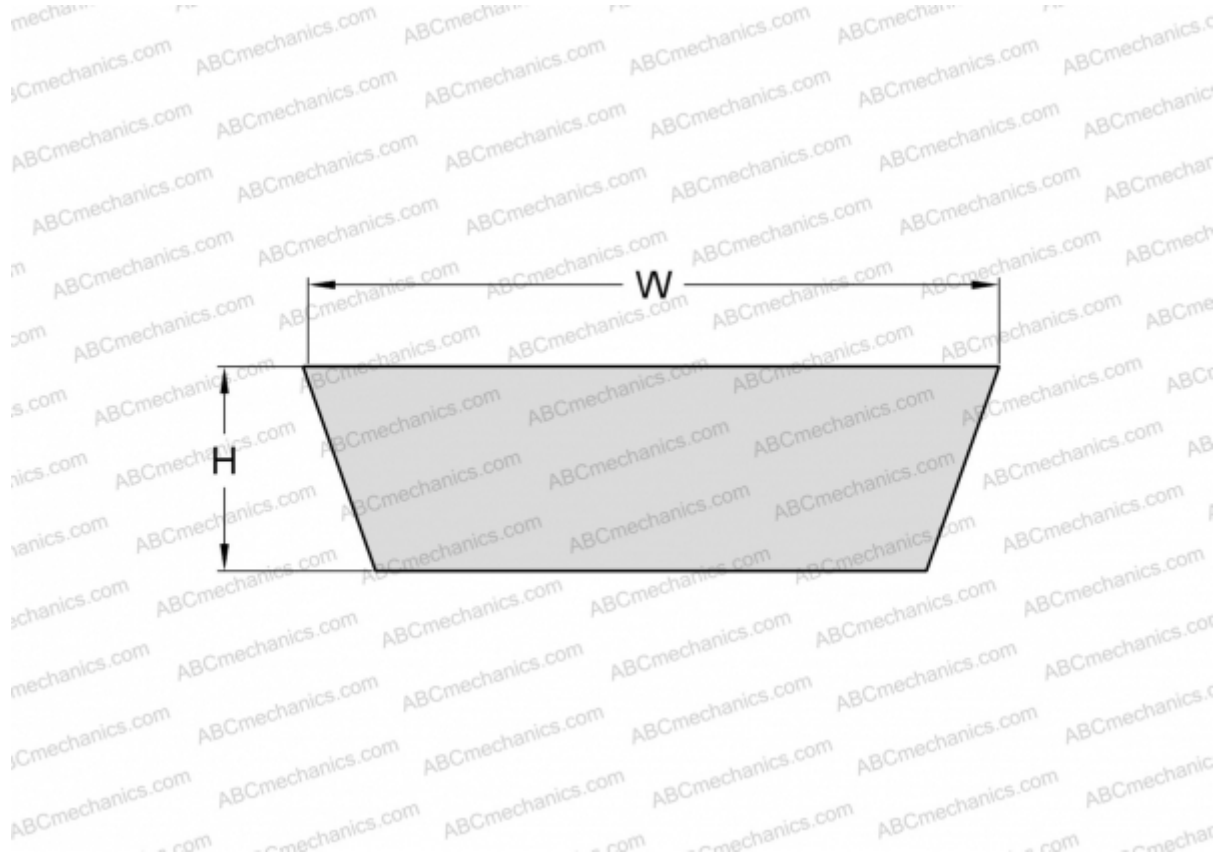

PHG VS26X8X672 SKF

Вариаторный ремень

ТИП: Клиновые ремни, Вариаторные, Профиль VS (SKF)

Технические характеристики

РАЗМЕРЫ, ММ

Расчетная длина	703,000
Внутренняя длина	672,000
Ширина, W	26,000
Высота, H	8,000
Количество зубьев	1