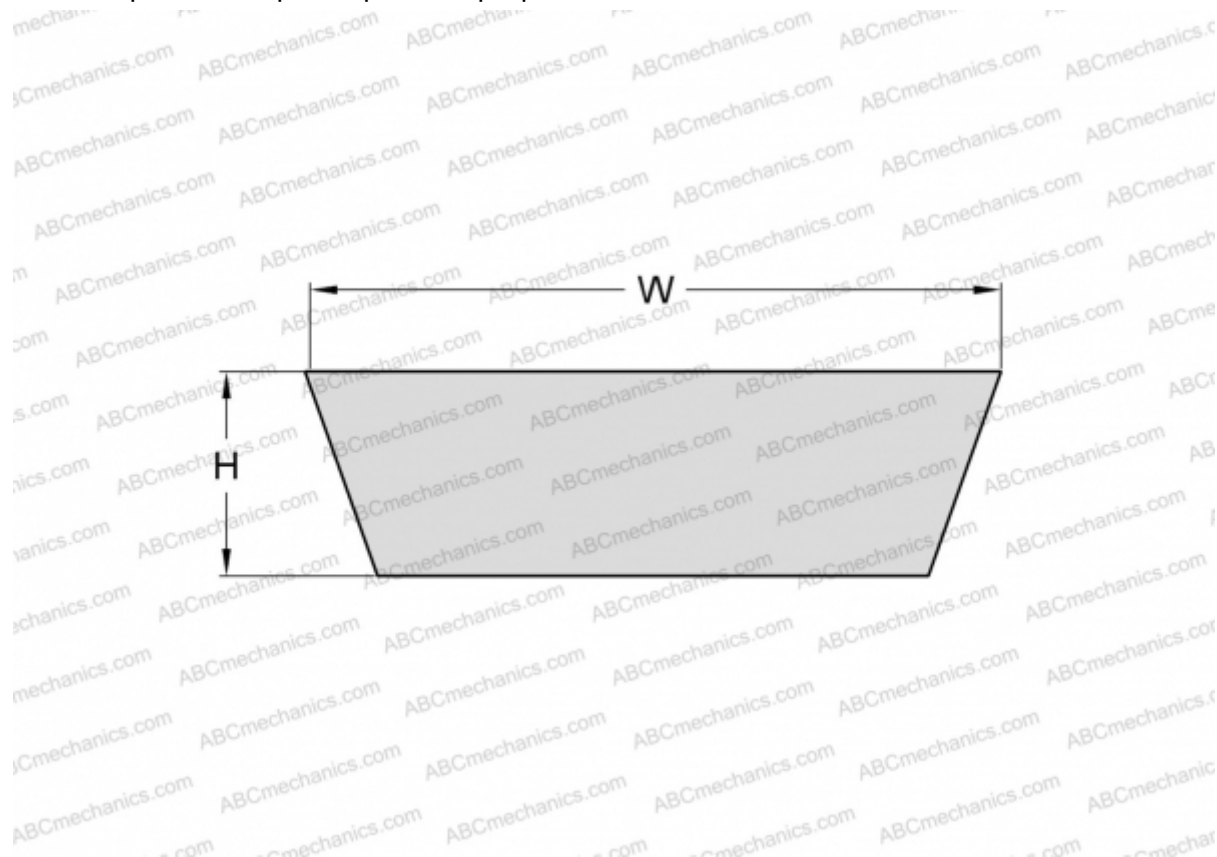

PHG VS26X8X750 SKF

Вариаторный ремень

ТИП: Клиновые ремни, Вариаторные, Профиль VS (SKF)

Технические характеристики

РАЗМЕРЫ, ММ

Расчетная длина	781,000
Внутренняя длина	750,000
Ширина, W	26,000
Высота, H	8,000
Количество зубьев	1