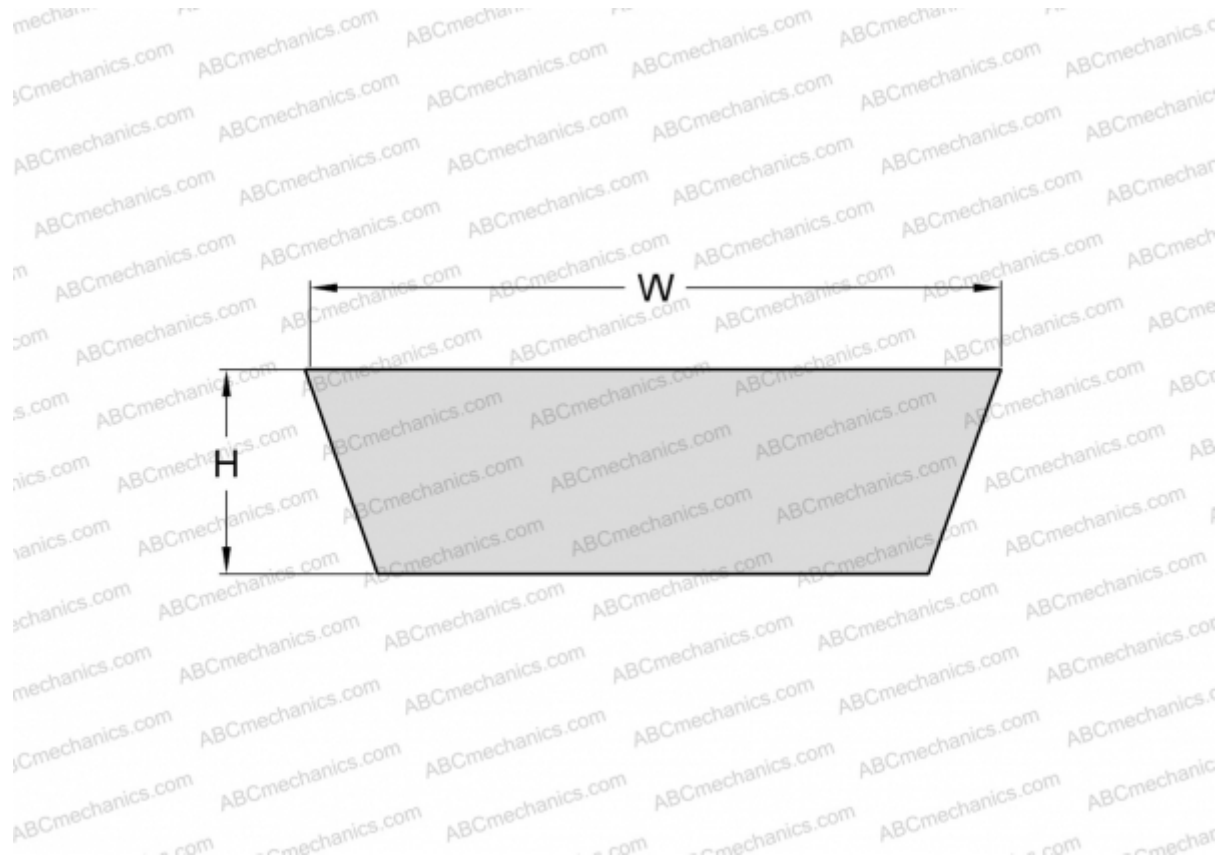

PHG VS26X8X862 SKF

Вариаторный ремень

ТИП: Клиновые ремни, Вариаторные, Профиль VS (SKF)

Технические характеристики

РАЗМЕРЫ, ММ

| | |
|-------------------|---------|
| Расчетная длина | 893,000 |
| Внутренняя длина | 862,000 |
| Ширина, W | 26,000 |
| Высота, H | 8,000 |
| Количество зубьев | 1 |