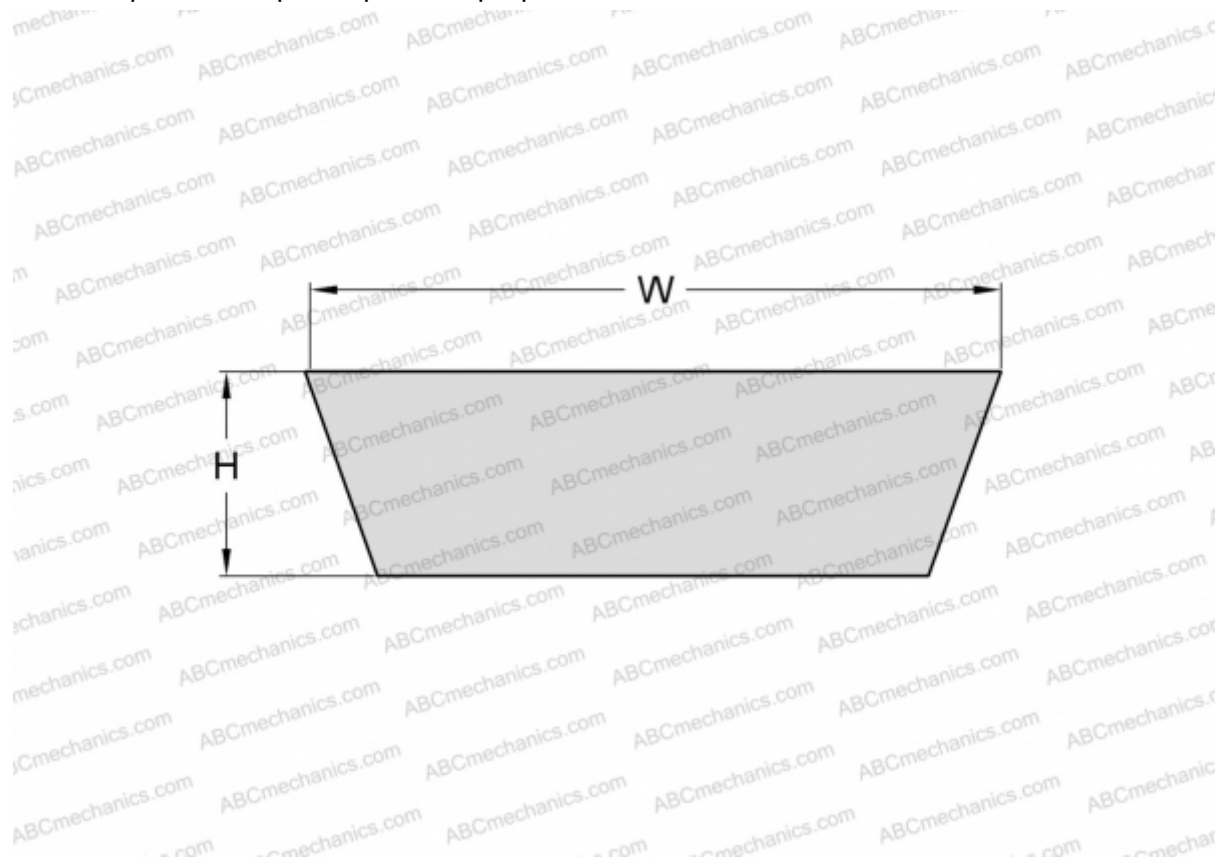

PHG VS26X8X962 SKF

Вариаторный ремень

ТИП: Клиновые ремни, Вариаторные, Профиль VS (SKF)

Технические характеристики

РАЗМЕРЫ, ММ

Расчетная длина	993,000
Внутренняя длина	962,000
Ширина, W	26,000
Высота, H	8,000
Количество зубьев	1