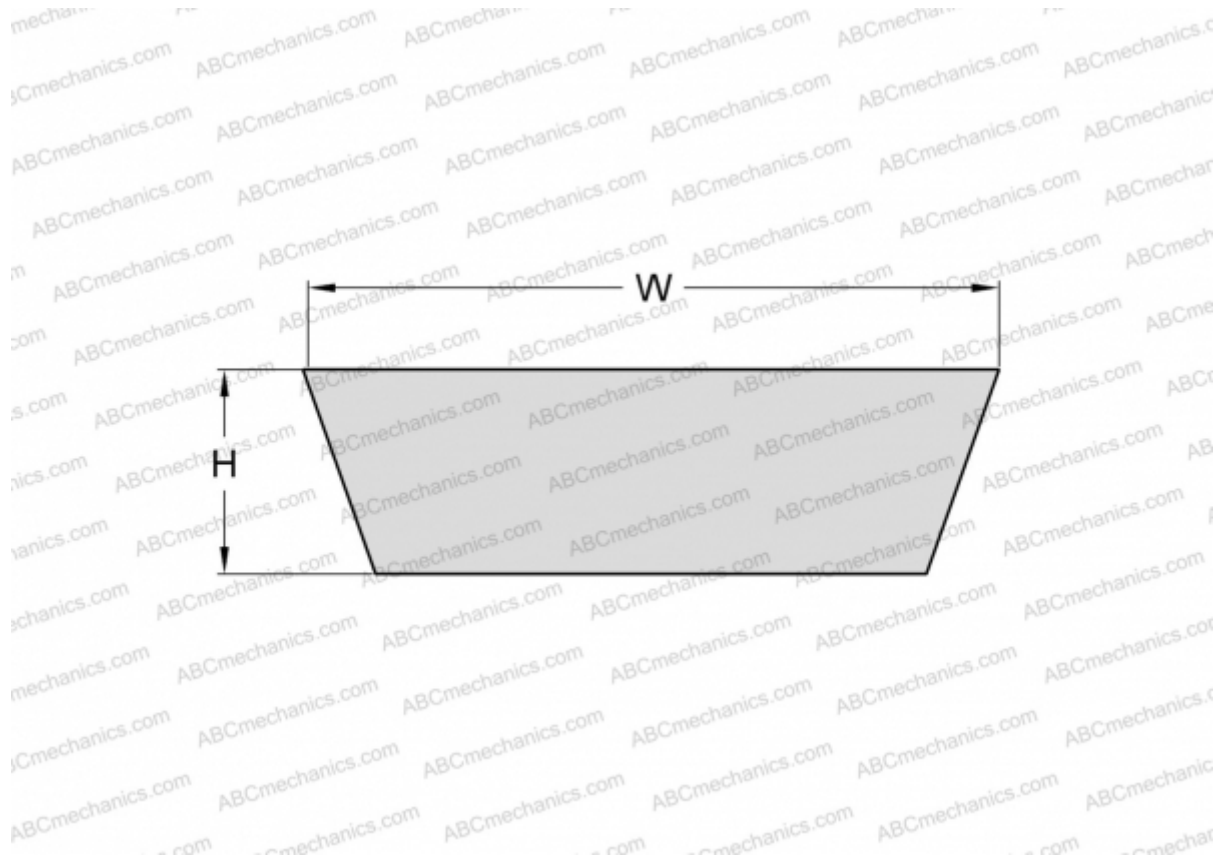

PHG VS28X8X600 SKF

Вариаторный ремень

ТИП: Клиновые ремни, Вариаторные, Профиль VS (SKF)

Технические характеристики

РАЗМЕРЫ, ММ

Расчетная длина	631,000
Внутренняя длина	600,000
Ширина, W	28,000
Высота, H	8,000
Количество зубьев	1