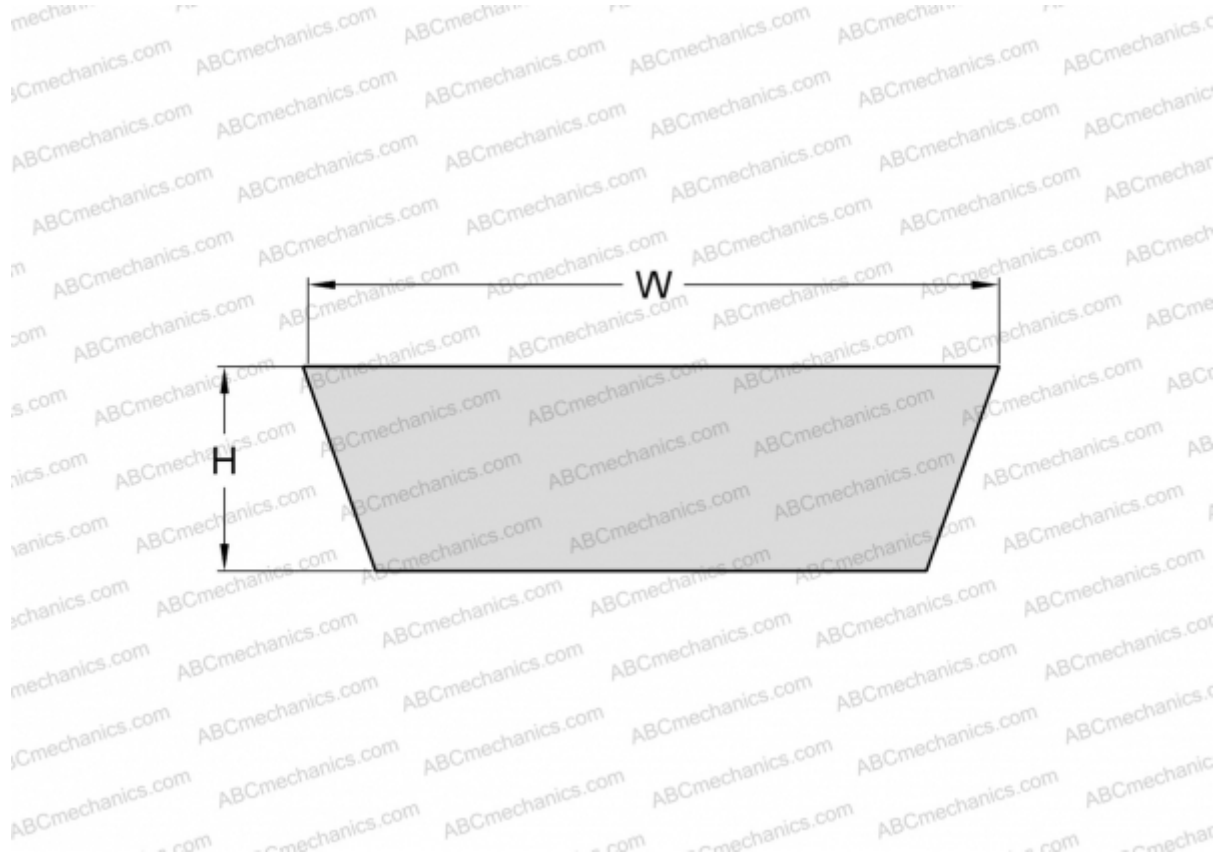

# PHG VS28X8X700 SKF

Вариаторный ремень

ТИП: Клиновые ремни, Вариаторные, Профиль VS (SKF)

### РАЗМЕРЫ, ММ

Расчетная длина	731,000
Внутренняя длина	700,000
Ширина, W	28,000
Высота, H	8,000
Количество зубьев	1