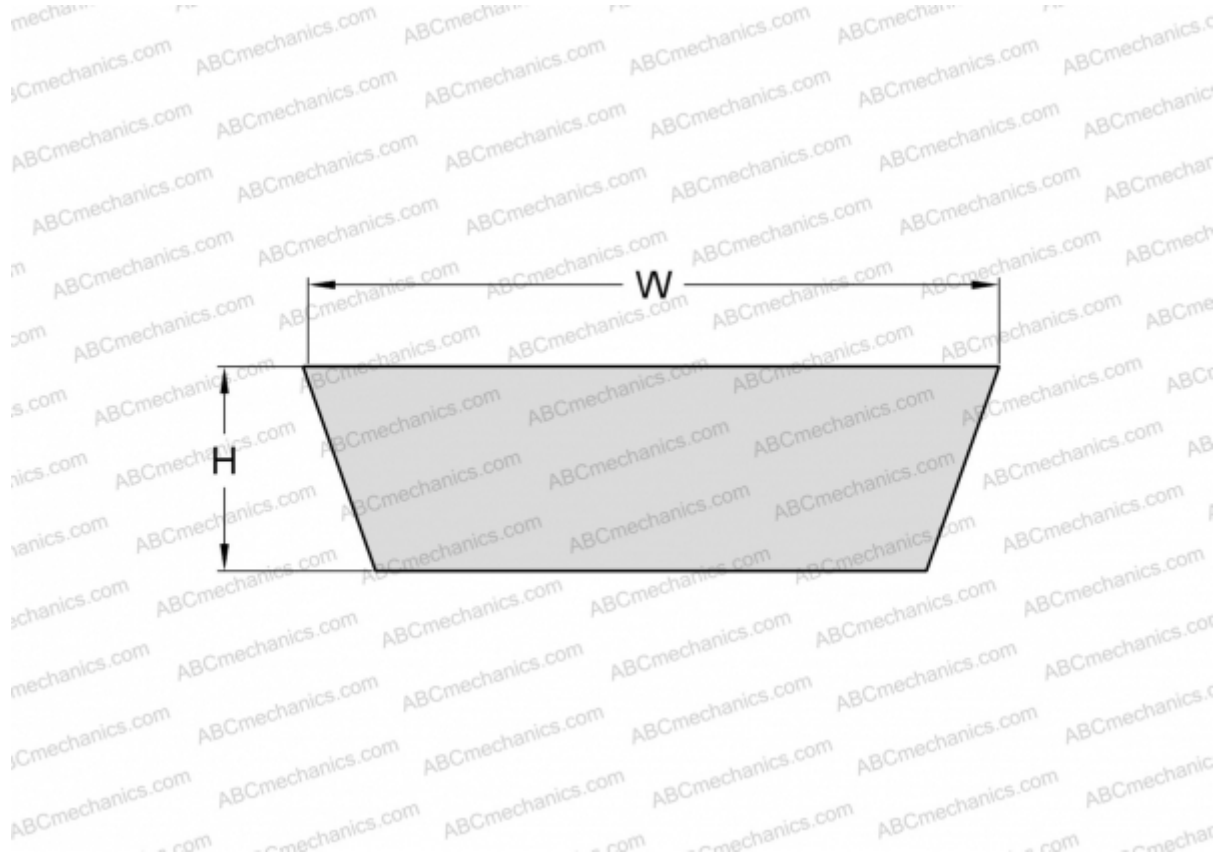

PHG VS28X8X800 SKF

Вариаторный ремень

ТИП: Клиновые ремни, Вариаторные, Профиль VS (SKF)

Технические характеристики

РАЗМЕРЫ, ММ

Расчетная длина	831,000
Внутренняя длина	800,000
Ширина, W	28,000
Высота, H	8,000
Количество зубьев	1