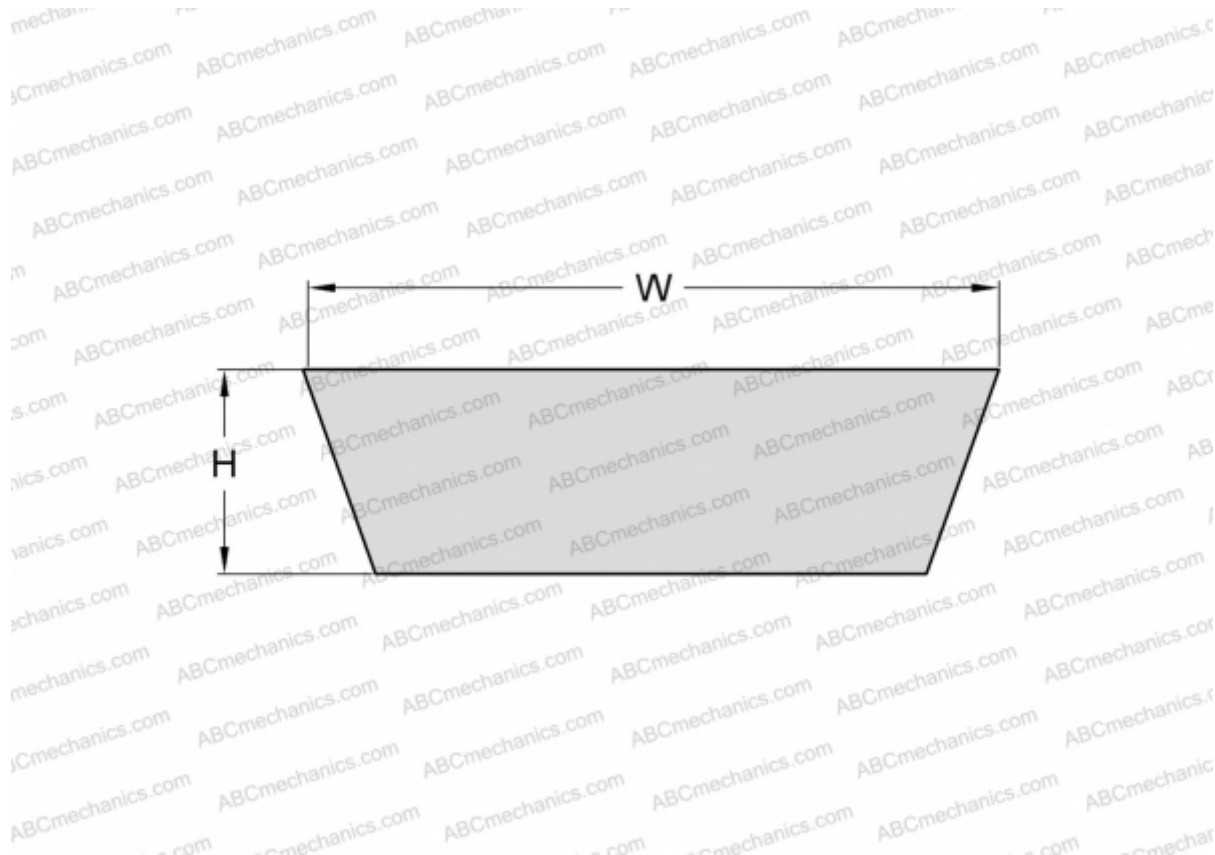

PHG VS28X8X850 SKF

Вариаторный ремень

ТИП: Клиновые ремни, Вариаторные, Профиль VS (SKF)

Технические характеристики

РАЗМЕРЫ, ММ

Расчетная длина	881,000
Внутренняя длина	850,000
Ширина, W	28,000
Высота, H	8,000
Количество зубьев	1