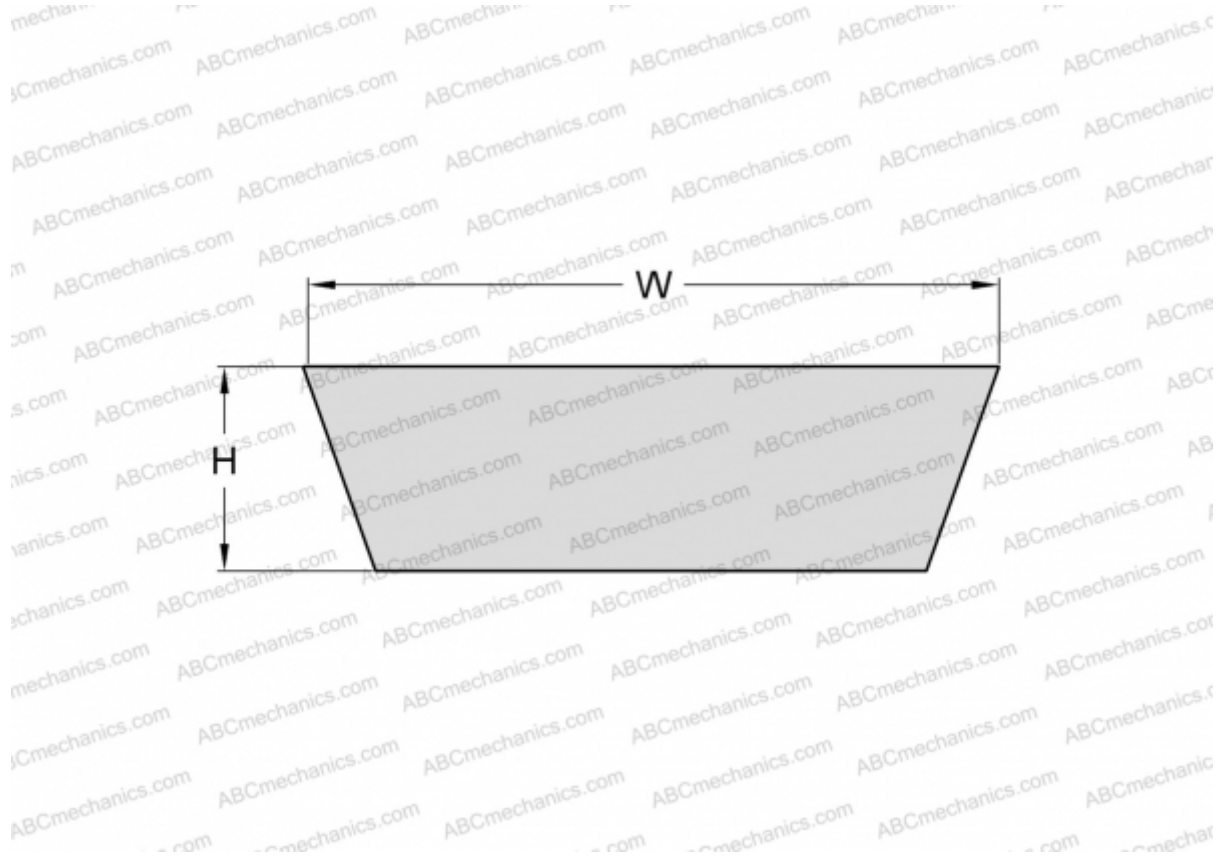

PHG VS28X8X900 SKF

Вариаторный ремень

ТИП: Клиновые ремни, Вариаторные, Профиль VS (SKF)

Технические характеристики

РАЗМЕРЫ, ММ

Расчетная длина	931,000
Внутренняя длина	900,000
Ширина, W	28,000
Высота, H	8,000
Количество зубьев	1