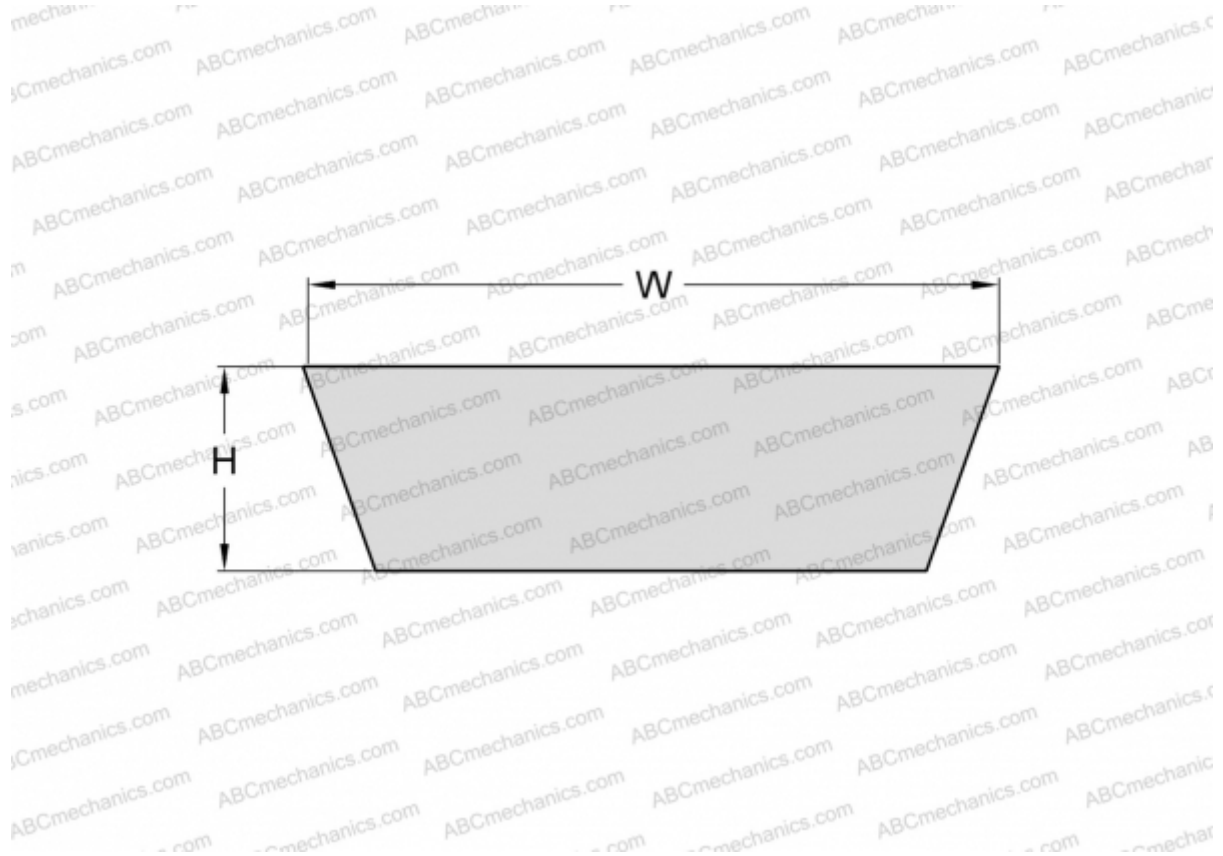

PHG VS28X8X950 SKF

Вариаторный ремень

ТИП: Клиновые ремни, Вариаторные, Профиль VS (SKF)

Технические характеристики

РАЗМЕРЫ, ММ

Расчетная длина	981,000
Внутренняя длина	950,000
Ширина, W	28,000
Высота, H	8,000
Количество зубьев	1