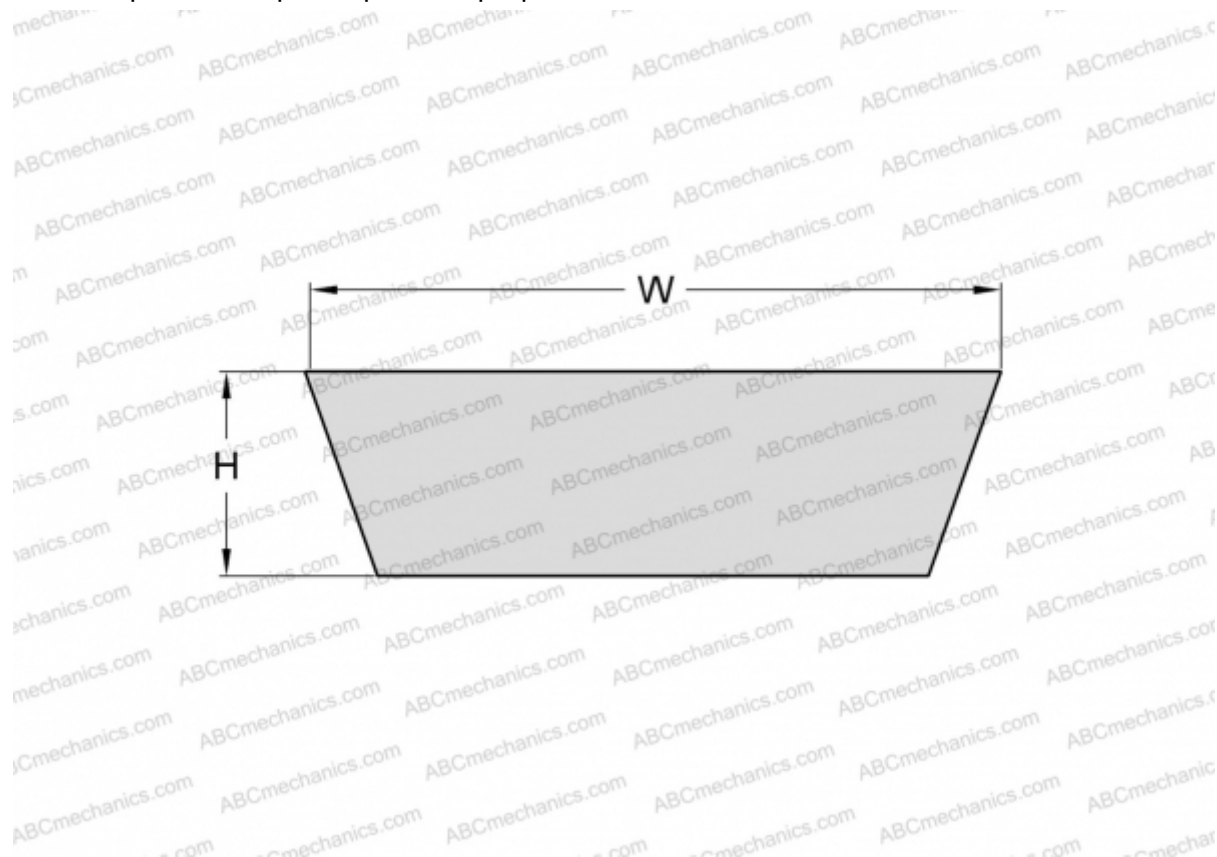

PHG VS28X8X1120 SKF

Вариаторный ремень

ТИП: Клиновые ремни, Вариаторные, Профиль VS (SKF)

Технические характеристики

РАЗМЕРЫ, ММ

Расчетная длина	1151,000
Внутренняя длина	1120,000
Ширина, W	28,000
Высота, H	8,000
Количество зубьев	1