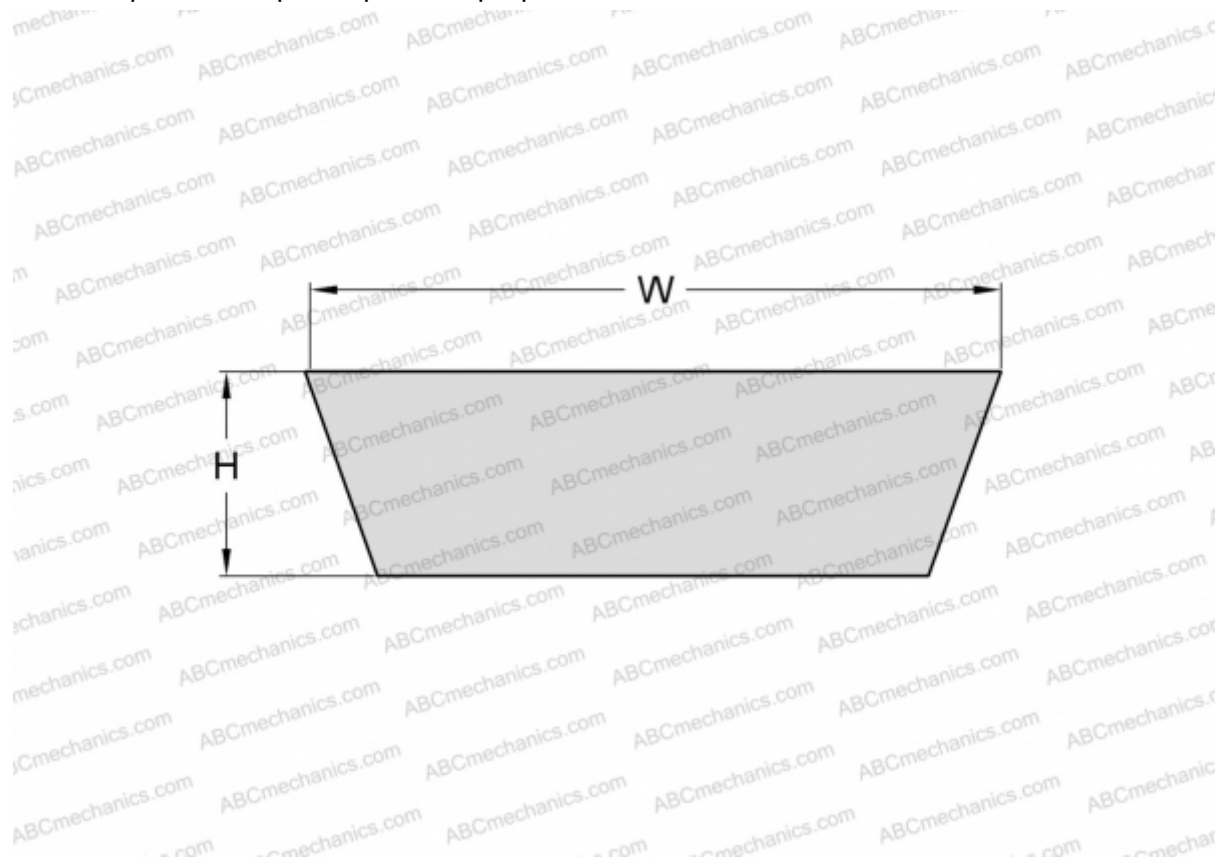

PHG VS30X10X800 SKF

Вариаторный ремень

ТИП: Клиновые ремни, Вариаторные, Профиль VS (SKF)

Технические характеристики

РАЗМЕРЫ, ММ

Расчетная длина	842,000
Внутренняя длина	800,000
Ширина, W	30,000
Высота, H	10,000
Количество зубьев	1