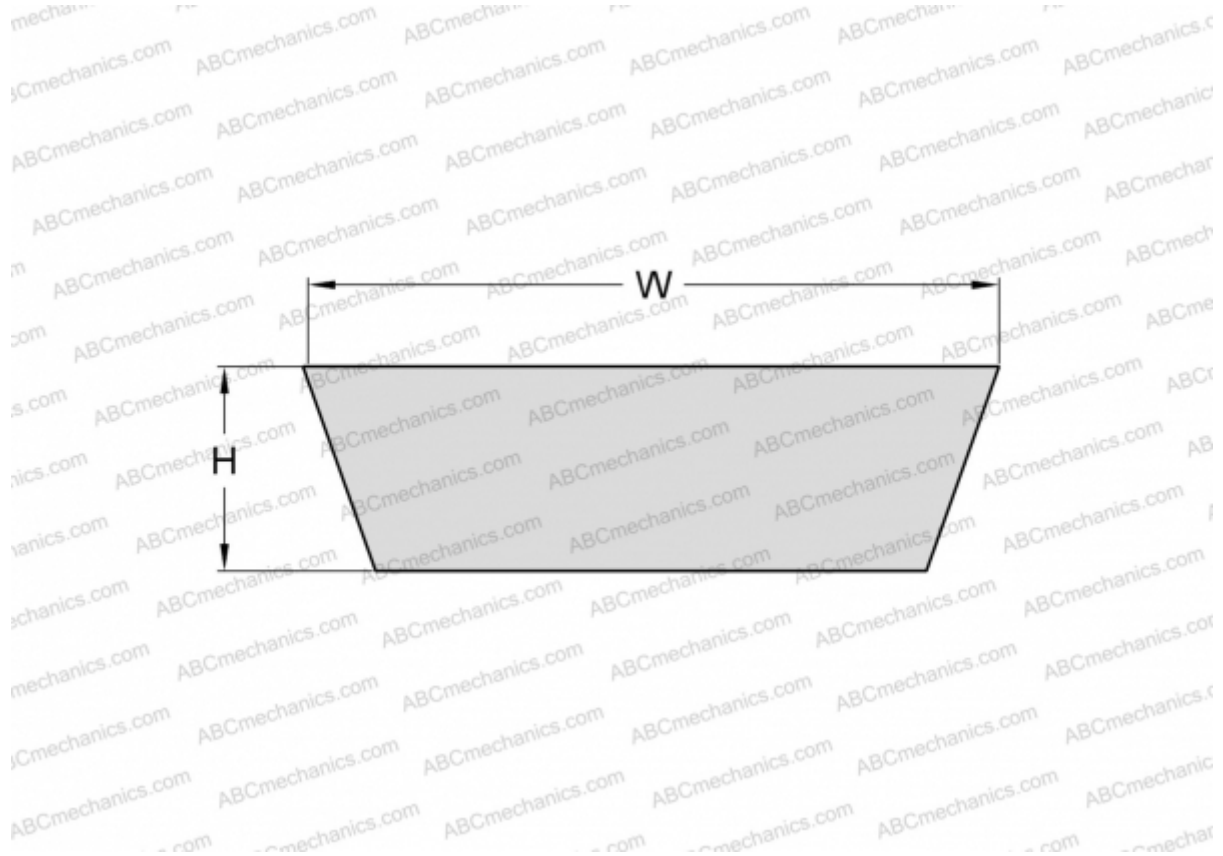

## PHG VS30X10X850 SKF

Вариаторный ремень

ТИП: Клиновые ремни, Вариаторные, Профиль VS (SKF)

#### РАЗМЕРЫ, ММ

Расчетная длина	892,000
Внутренняя длина	850,000
Ширина, W	30,000
Высота, H	10,000
Количество зубьев	1