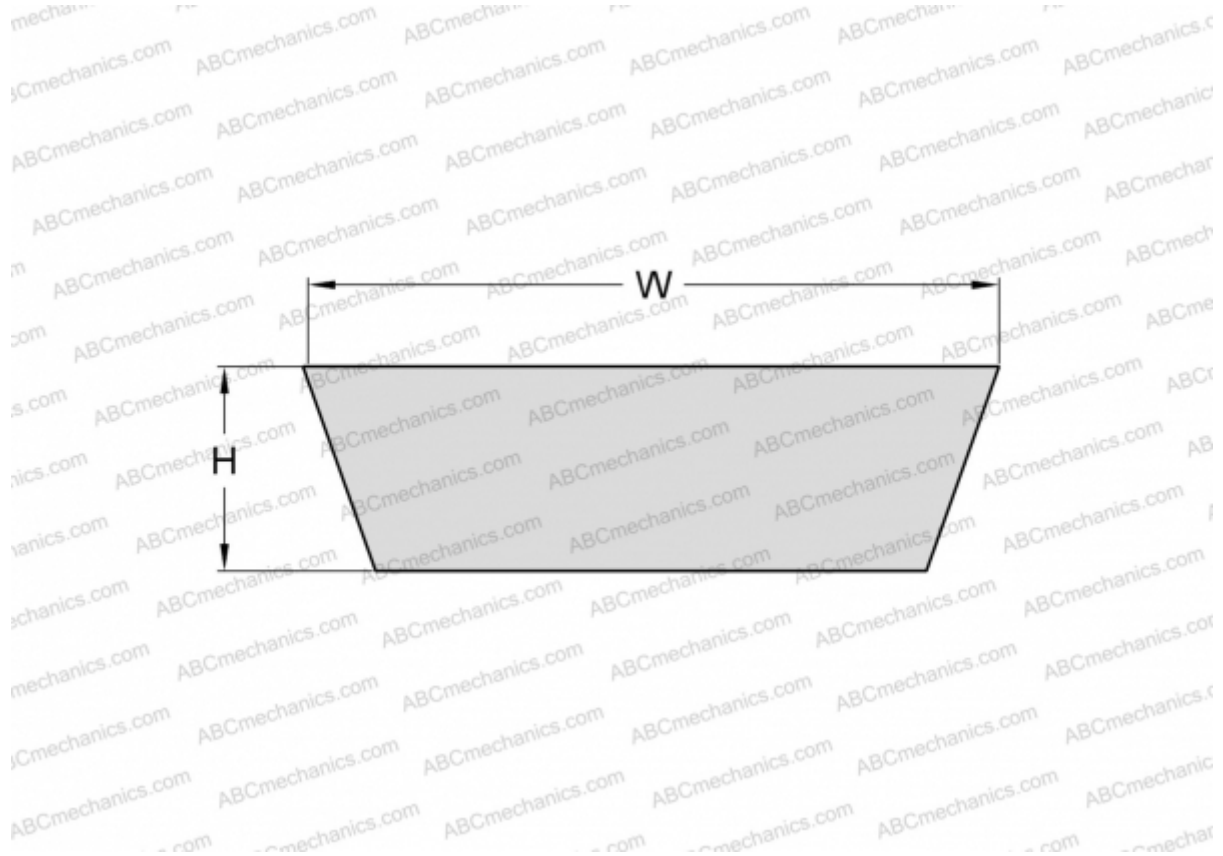

PHG VS30X10X900 SKF

Вариаторный ремень

ТИП: Клиновые ремни, Вариаторные, Профиль VS (SKF)

Технические характеристики

РАЗМЕРЫ, ММ

Расчетная длина	942,000
Внутренняя длина	900,000
Ширина, W	30,000
Высота, H	10,000
Количество зубьев	1