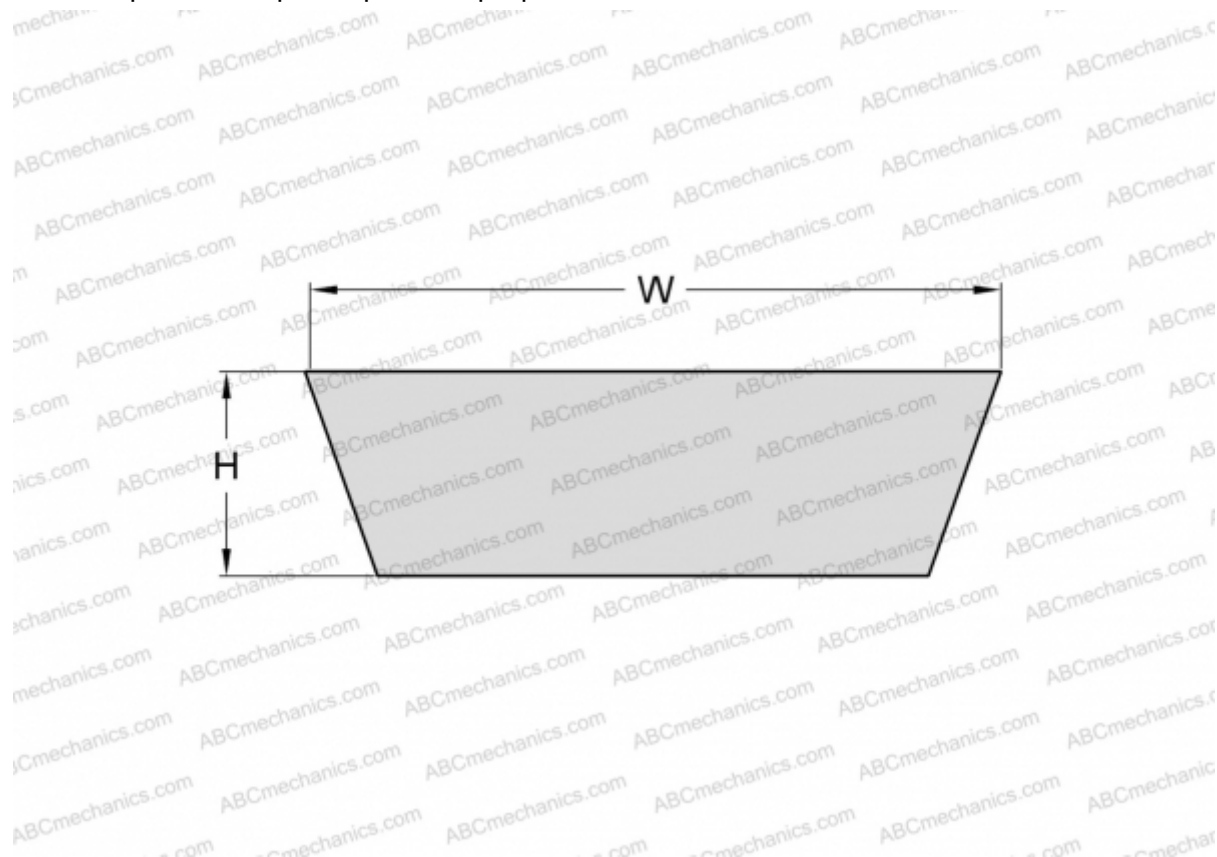

PHG VS30X10X950 SKF

Вариаторный ремень

ТИП: Клиновые ремни, Вариаторные, Профиль VS (SKF)

Технические характеристики

РАЗМЕРЫ, ММ

Расчетная длина	992,000
Внутренняя длина	950,000
Ширина, W	30,000
Высота, H	10,000
Количество зубьев	1