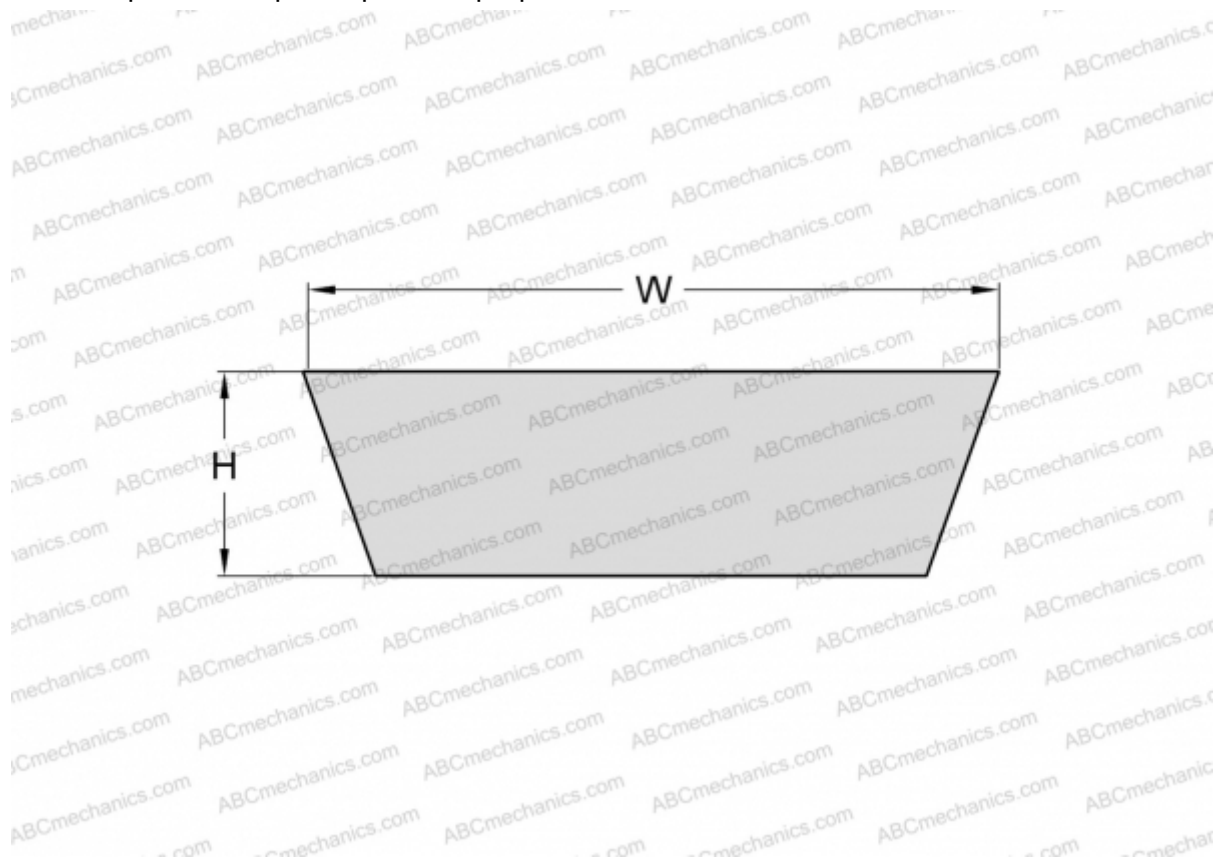

PHG VS30X10X1000 SKF

Вариаторный ремень

ТИП: Клиновые ремни, Вариаторные, Профиль VS (SKF)

Технические характеристики

РАЗМЕРЫ, ММ

Расчетная длина	1042,000
Внутренняя длина	1000,000
Ширина, W	30,000
Высота, H	10,000
Количество зубьев	1