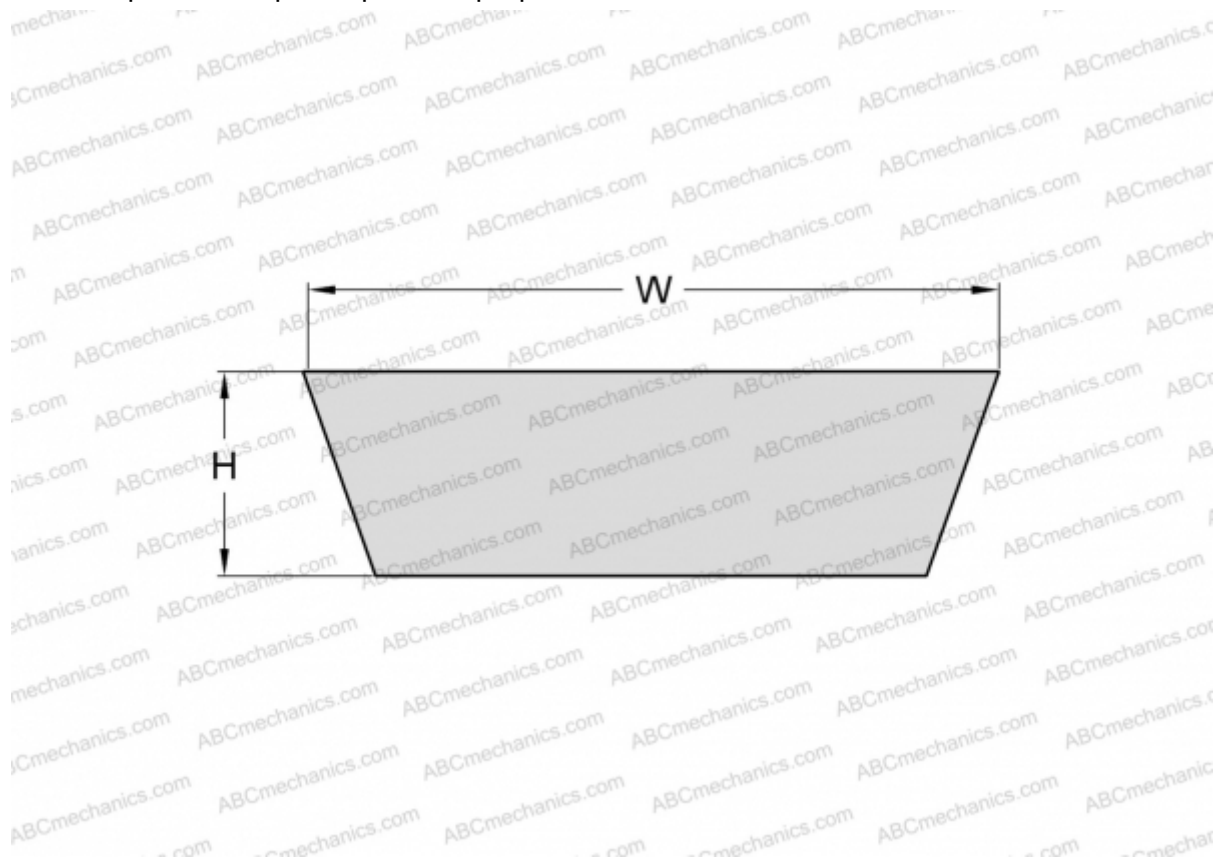

PHG VS30X10X1120 SKF

Вариаторный ремень

ТИП: Клиновые ремни, Вариаторные, Профиль VS (SKF)

Технические характеристики

РАЗМЕРЫ, ММ

Расчетная длина	1162,000
Внутренняя длина	1120,000
Ширина, W	30,000
Высота, H	10,000
Количество зубьев	1