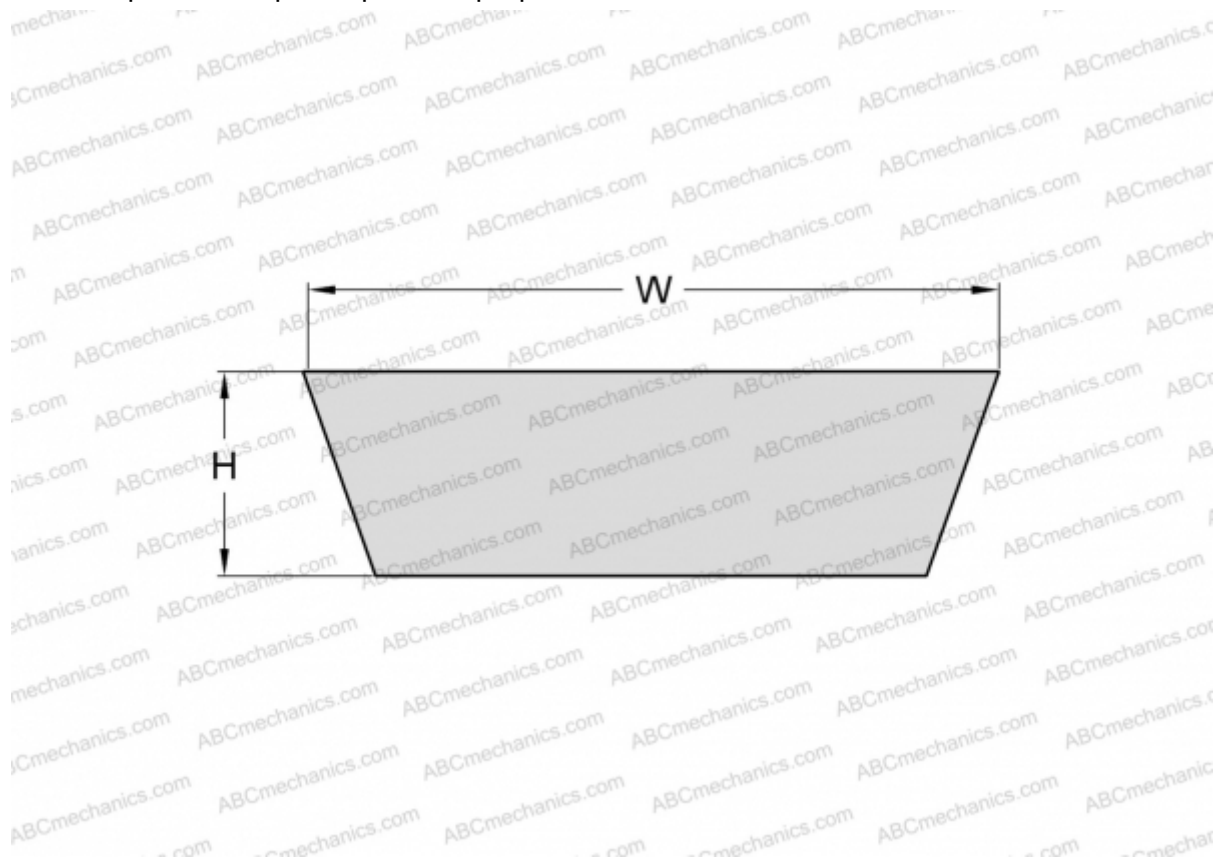

PHG VS30X10X1200 SKF

Вариаторный ремень

ТИП: Клиновые ремни, Вариаторные, Профиль VS (SKF)

Технические характеристики

РАЗМЕРЫ, ММ

Расчетная длина	1242,000
Внутренняя длина	1200,000
Ширина, W	30,000
Высота, H	10,000
Количество зубьев	1