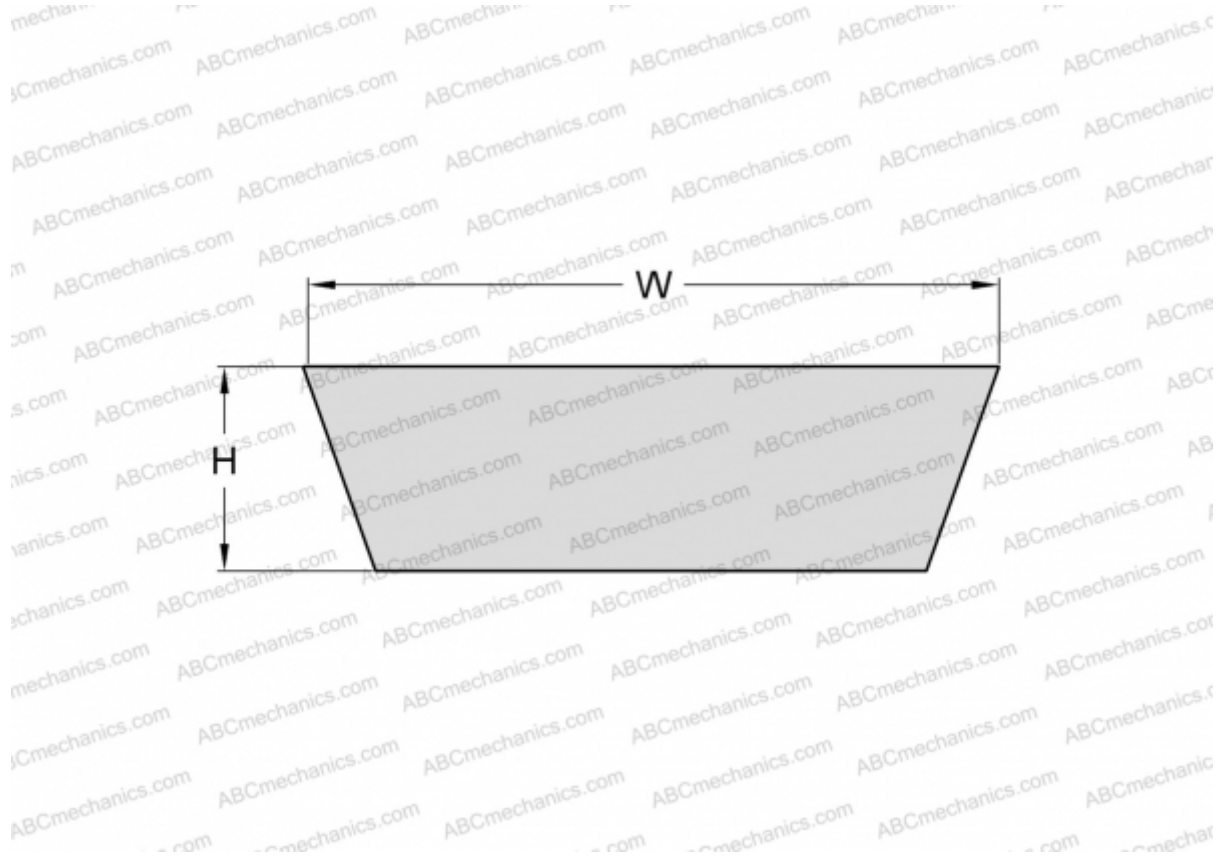

## PHG VS30X10X1500 SKF

Вариаторный ремень

ТИП: Клиновые ремни, Вариаторные, Профиль VS (SKF)

#### РАЗМЕРЫ, ММ

Расчетная длина	1542,000
Внутренняя длина	1500,000
Ширина, W	30,000
Высота, H	10,000
Количество зубьев	1