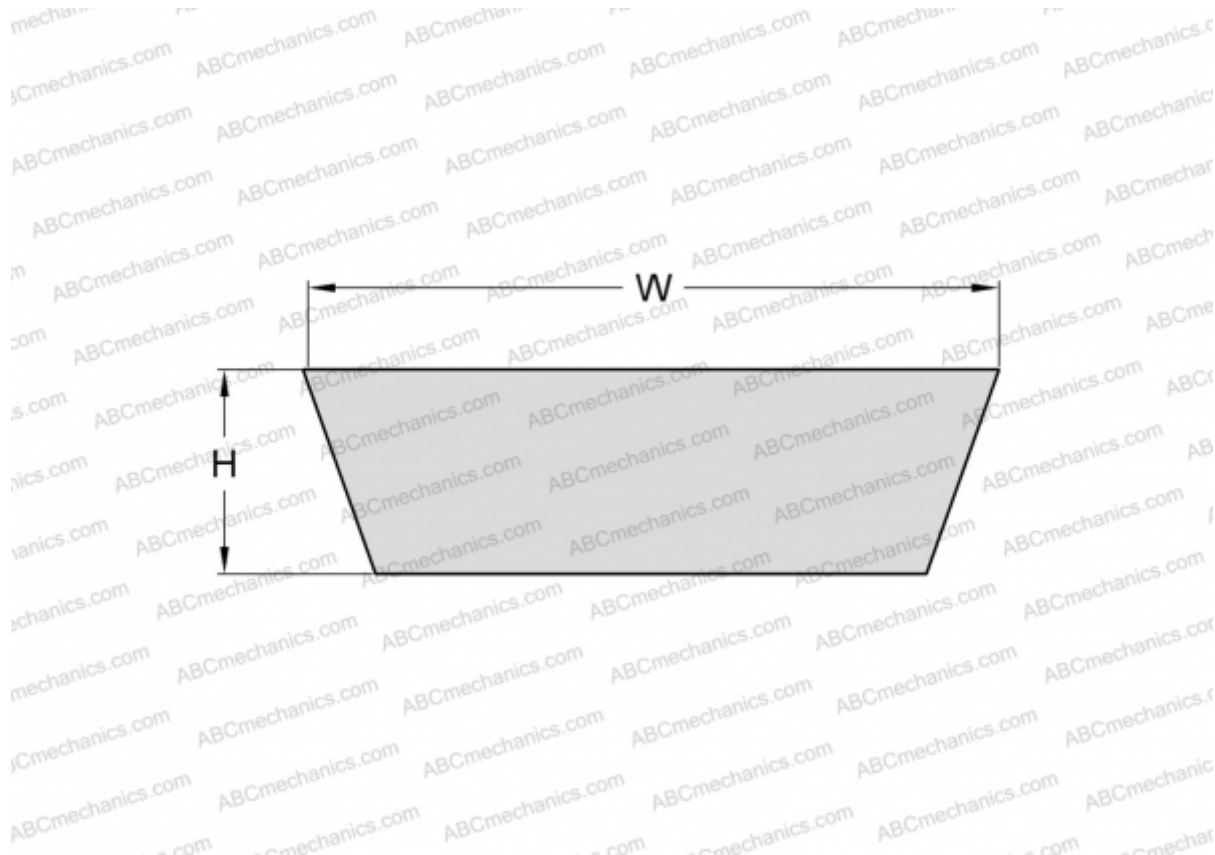

PHG VS32X10X750 SKF

Вариаторный ремень

ТИП: Клиновые ремни, Вариаторные, Профиль VS (SKF)

Технические характеристики

РАЗМЕРЫ, ММ

Расчетная длина	792,000
Внутренняя длина	750,000
Ширина, W	32,000
Высота, H	10,000
Количество зубьев	1