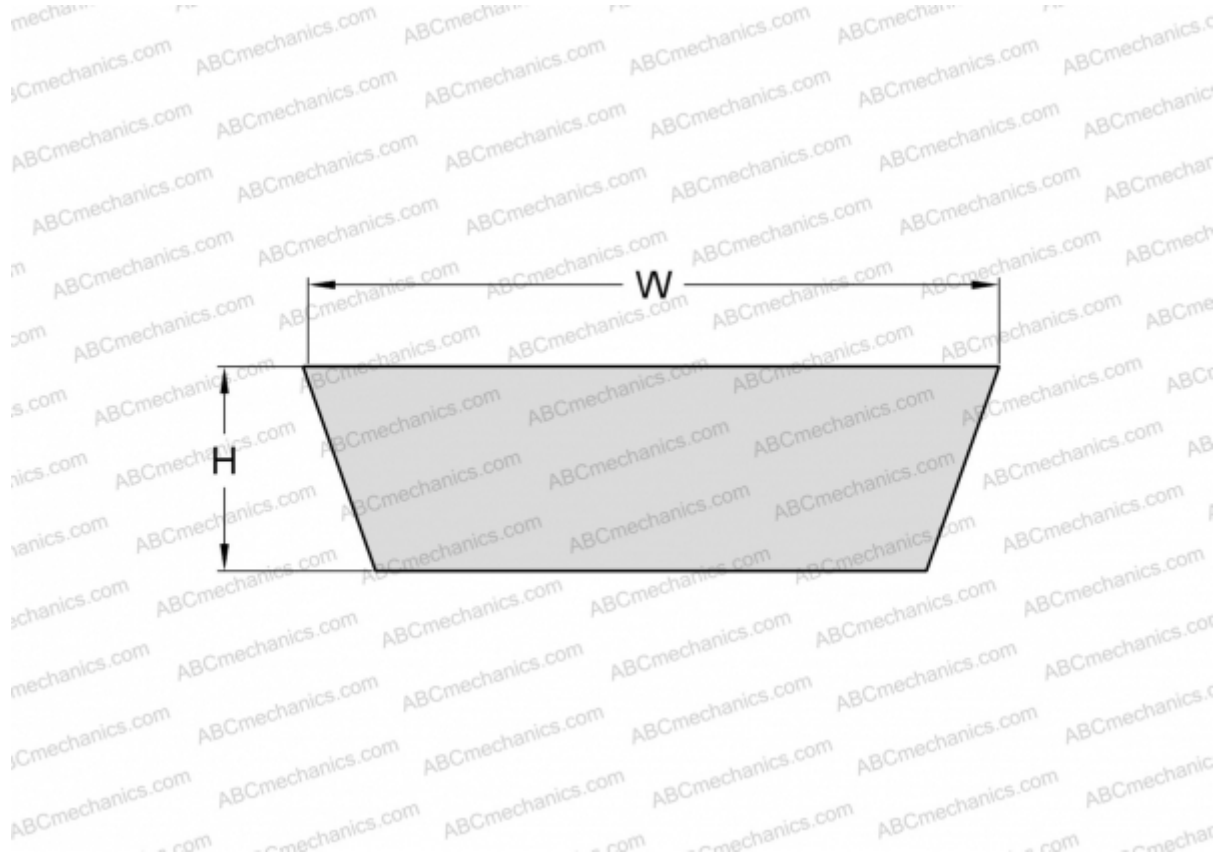

PHG VS32X10X790 SKF

Вариаторный ремень

ТИП: Клиновые ремни, Вариаторные, Профиль VS (SKF)

Технические характеристики

РАЗМЕРЫ, ММ

Расчетная длина	832,000
Внутренняя длина	790,000
Ширина, W	32,000
Высота, H	10,000
Количество зубьев	1