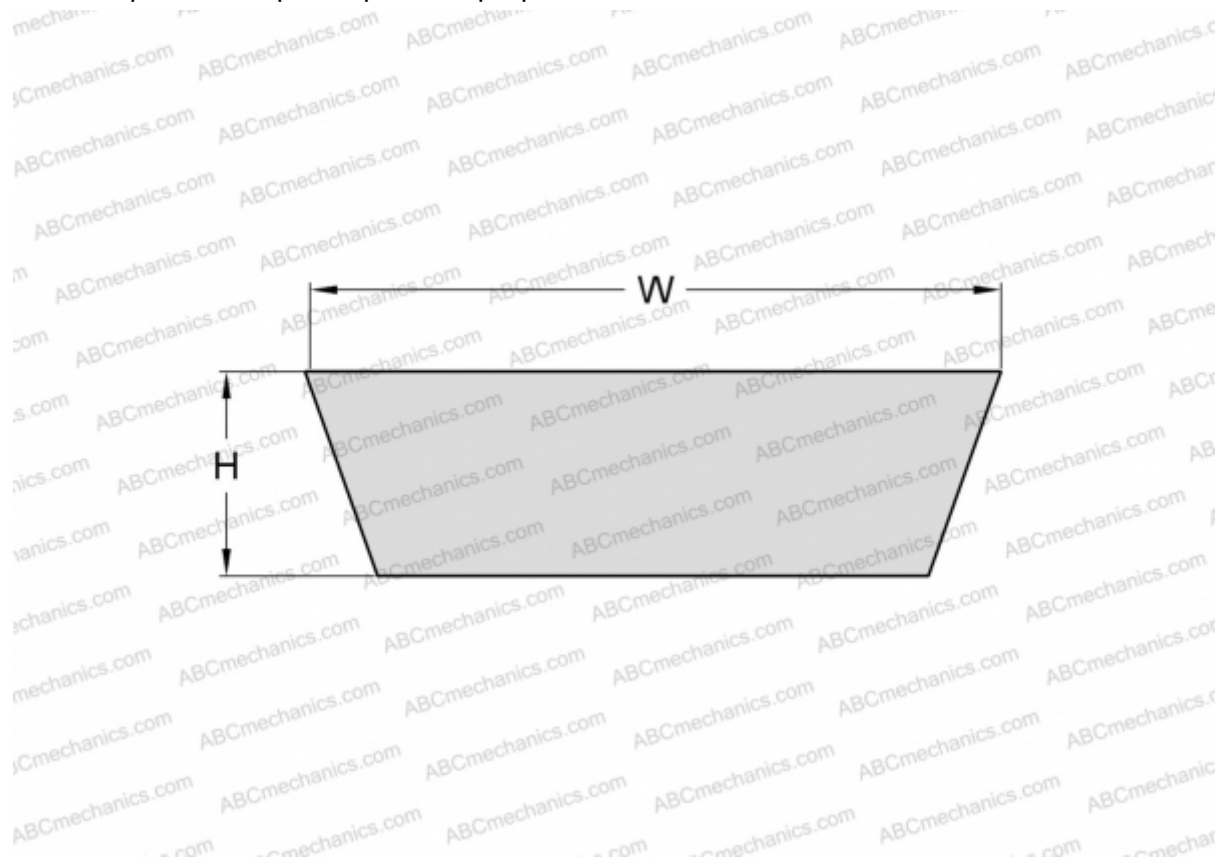

PHG VS32X10X820 SKF

Вариаторный ремень

ТИП: Клиновые ремни, Вариаторные, Профиль VS (SKF)

Технические характеристики

РАЗМЕРЫ, ММ

Расчетная длина	862,000
Внутренняя длина	820,000
Ширина, W	32,000
Высота, H	10,000
Количество зубьев	1