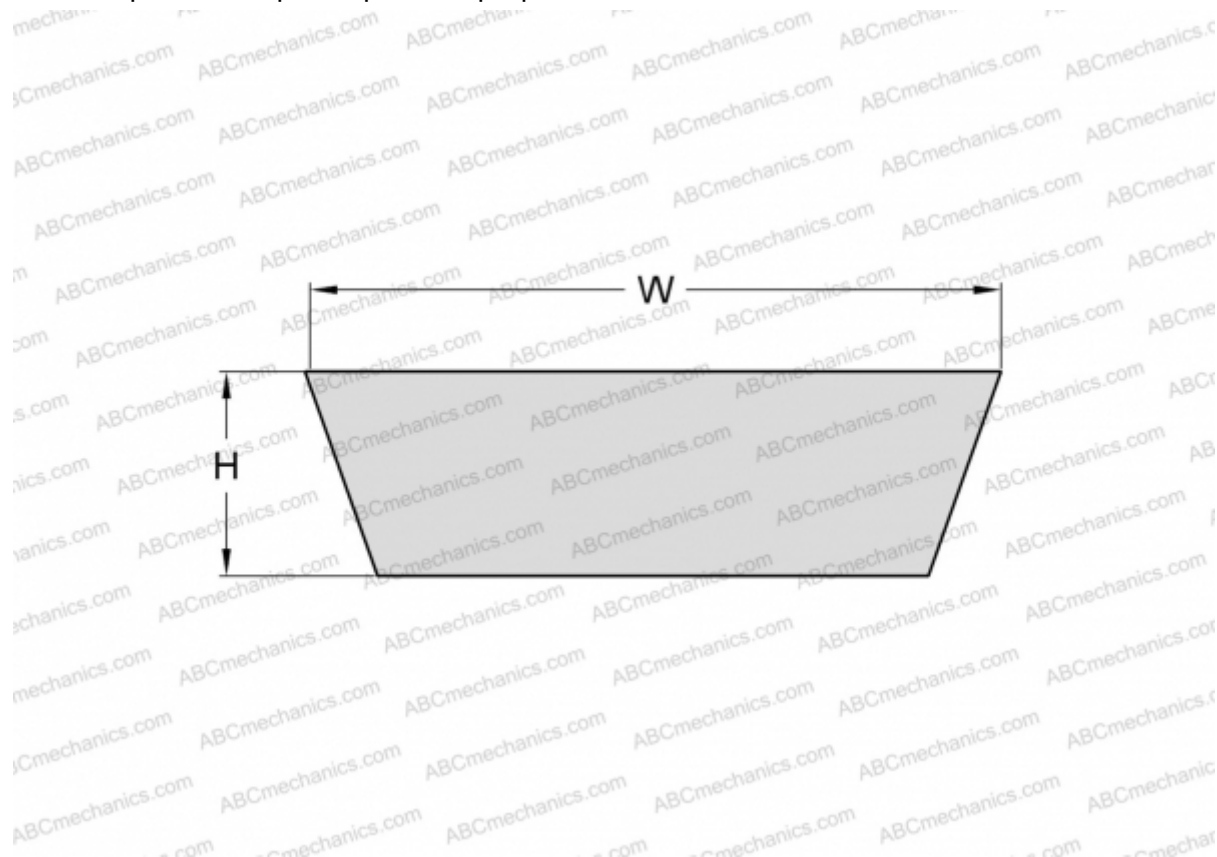

# PHG VS32X10X850 SKF

Вариаторный ремень

ТИП: Клиновые ремни, Вариаторные, Профиль VS (SKF)

### РАЗМЕРЫ, ММ

Расчетная длина	892,000
Внутренняя длина	850,000
Ширина, W	32,000
Высота, H	10,000
Количество зубьев	1