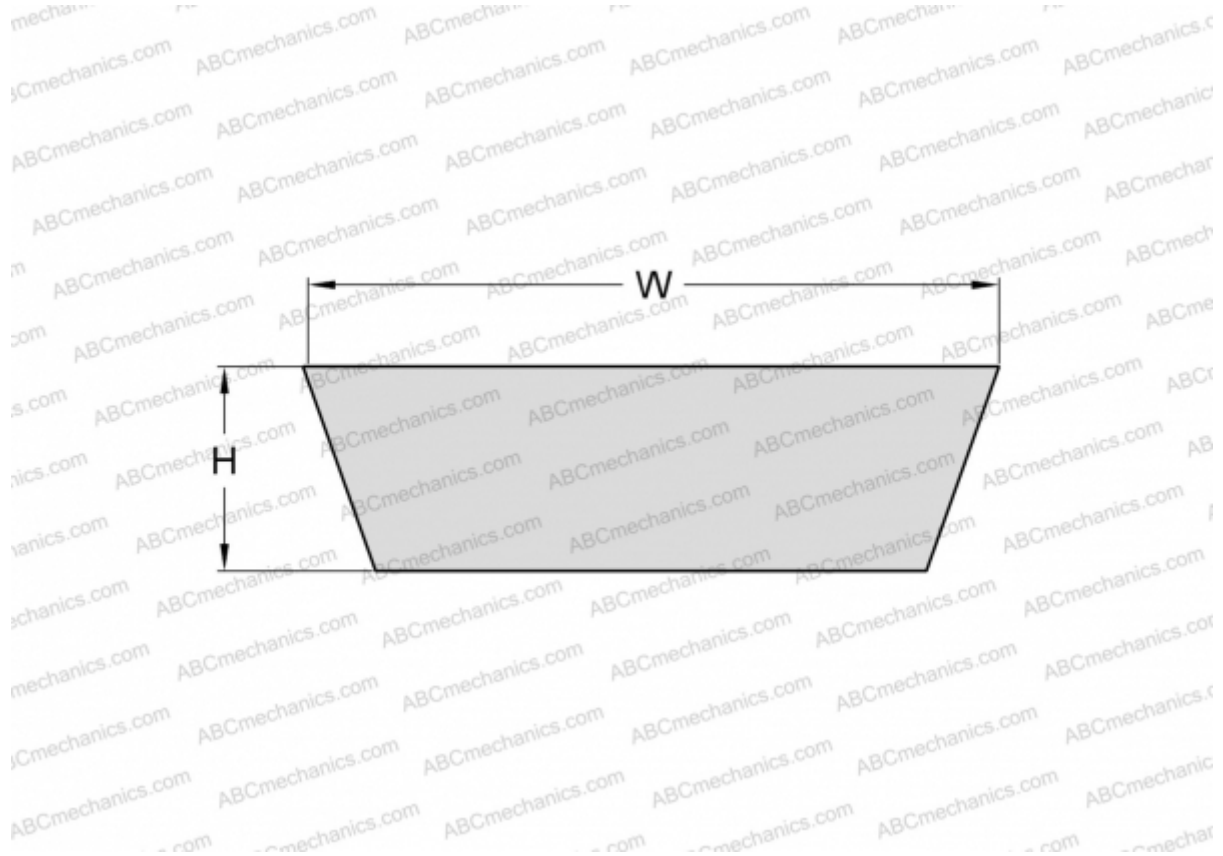

## PHG VS32X10X900 SKF

Вариаторный ремень

ТИП: Клиновые ремни, Вариаторные, Профиль VS (SKF)

#### РАЗМЕРЫ, ММ

Расчетная длина	942,000
Внутренняя длина	900,000
Ширина, W	32,000
Высота, H	10,000
Количество зубьев	1