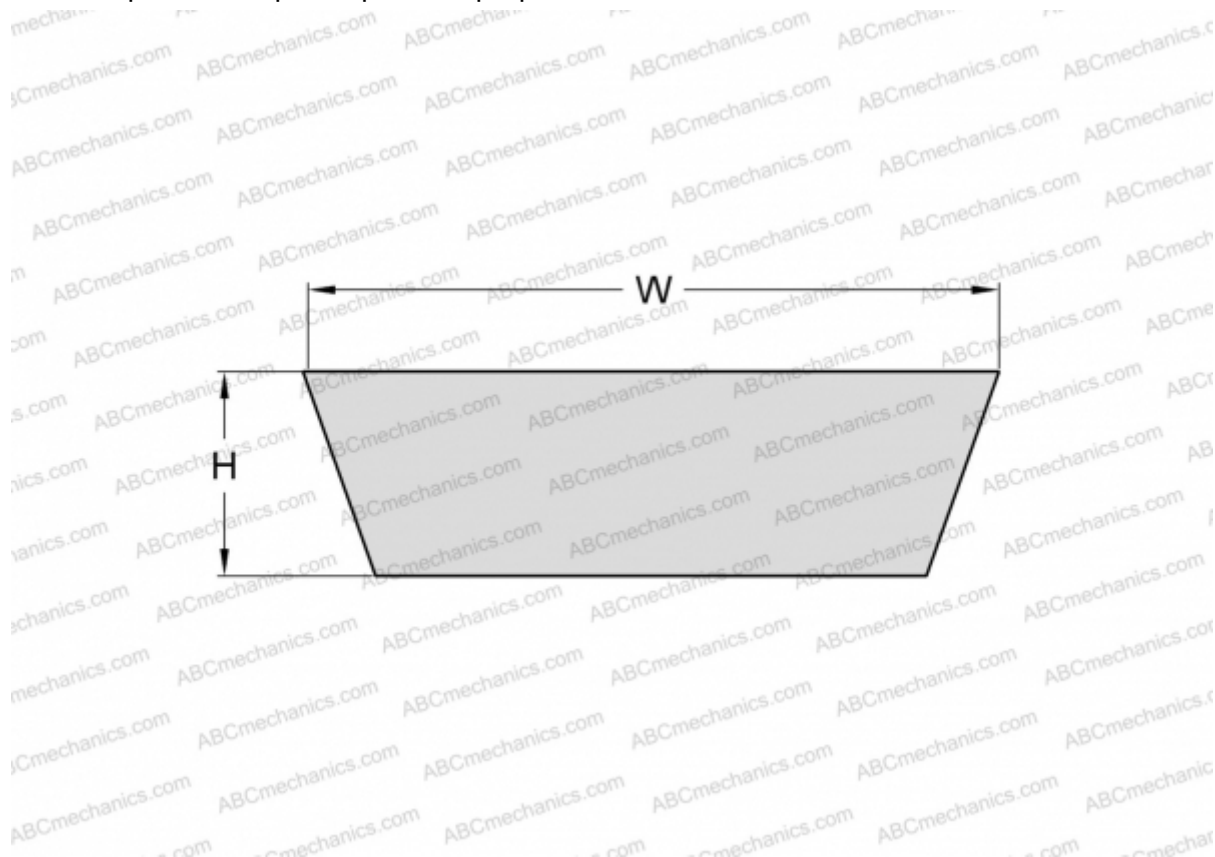

PHG VS32X10X950 SKF

Вариаторный ремень

ТИП: Клиновые ремни, Вариаторные, Профиль VS (SKF)

Технические характеристики

РАЗМЕРЫ, ММ

Расчетная длина	992,000
Внутренняя длина	992,000
Ширина, W	32,000
Высота, H	10,000
Количество зубьев	1