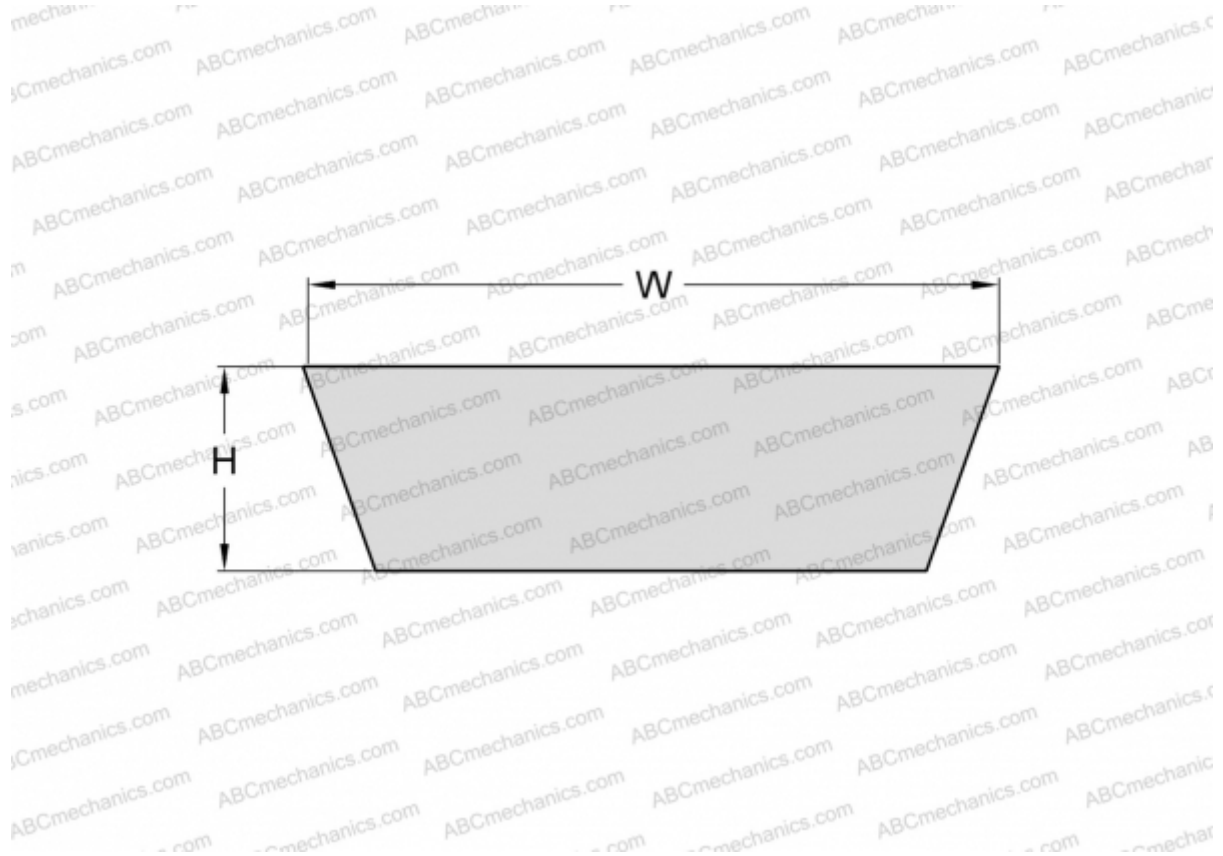

PHG VS32X10X1000 SKF

Вариаторный ремень

ТИП: Клиновые ремни, Вариаторные, Профиль VS (SKF)

Технические характеристики

РАЗМЕРЫ, ММ

| | |
|-------------------|----------|
| Расчетная длина | 1042,000 |
| Внутренняя длина | 1000,000 |
| Ширина, W | 32,000 |
| Высота, H | 10,000 |
| Количество зубьев | 1 |