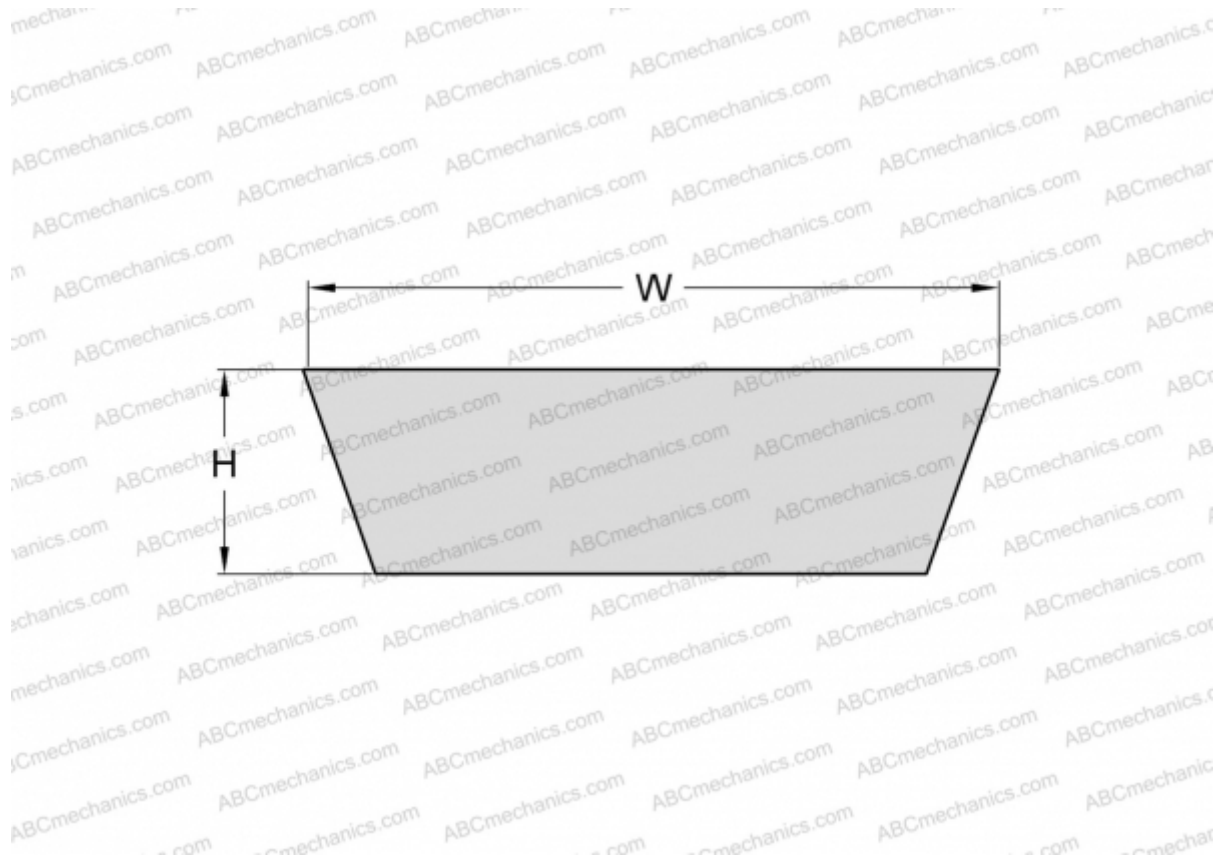

PHG VS32X10X1073 SKF

Вариаторный ремень

ТИП: Клиновые ремни, Вариаторные, Профиль VS (SKF)

Технические характеристики

РАЗМЕРЫ, ММ

Расчетная длина	1115,000
Внутренняя длина	1073,000
Ширина, W	32,000
Высота, H	10,000
Количество зубьев	1