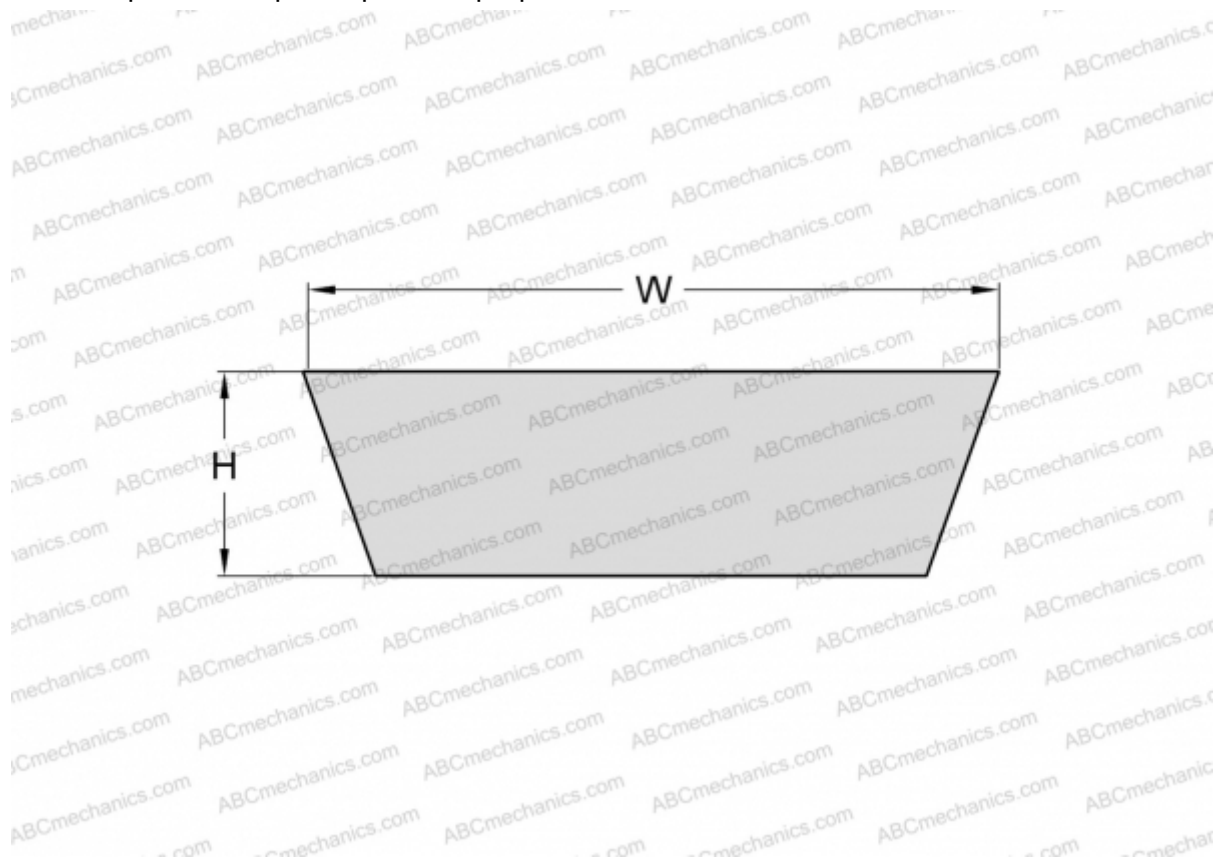

PHG VS32X10X1120 SKF

Вариаторный ремень

ТИП: Клиновые ремни, Вариаторные, Профиль VS (SKF)

Технические характеристики

РАЗМЕРЫ, ММ

Расчетная длина	1162,000
Внутренняя длина	1120,000
Ширина, W	32,000
Высота, H	10,000
Количество зубьев	1