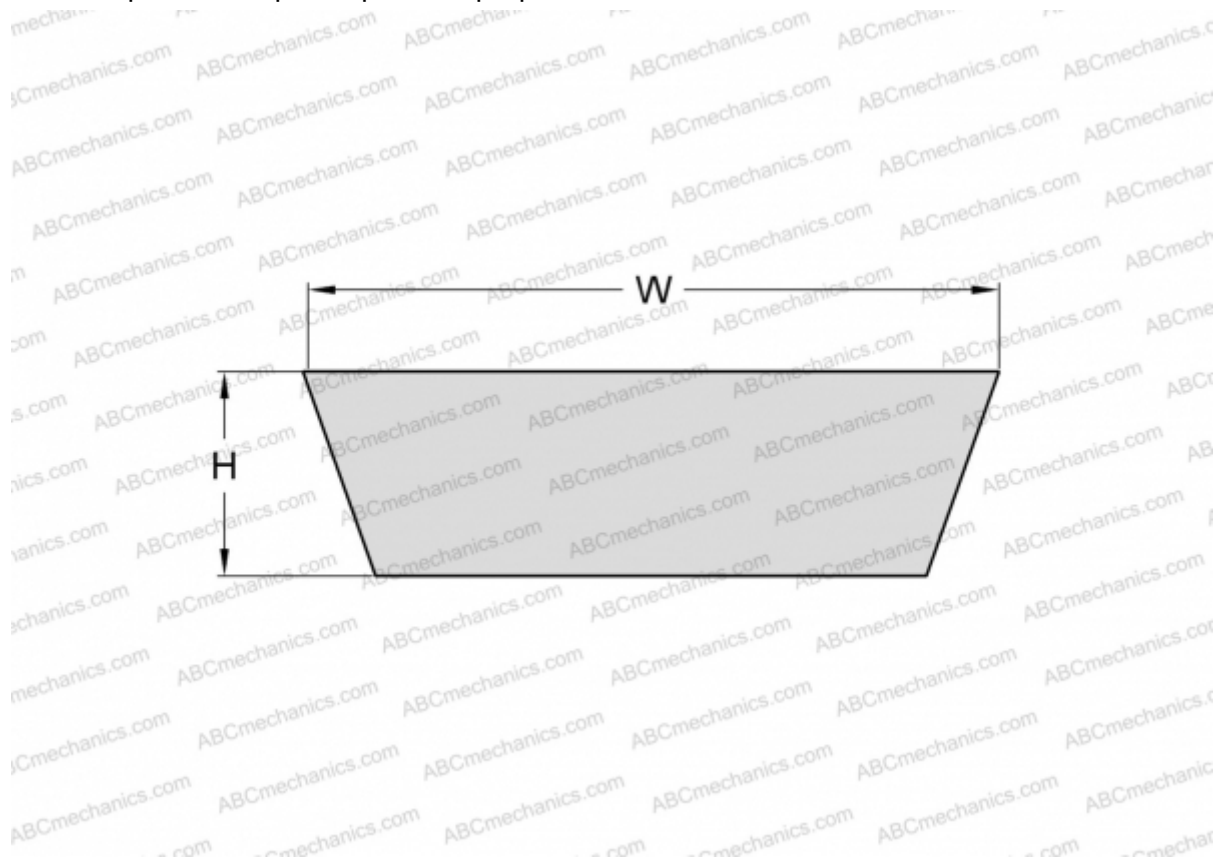

PHG VS32X10X1180 SKF

Вариаторный ремень

ТИП: Клиновые ремни, Вариаторные, Профиль VS (SKF)

Технические характеристики

РАЗМЕРЫ, ММ

Расчетная длина	1222,000
Внутренняя длина	1180,000
Ширина, W	32,000
Высота, H	10,000
Количество зубьев	1