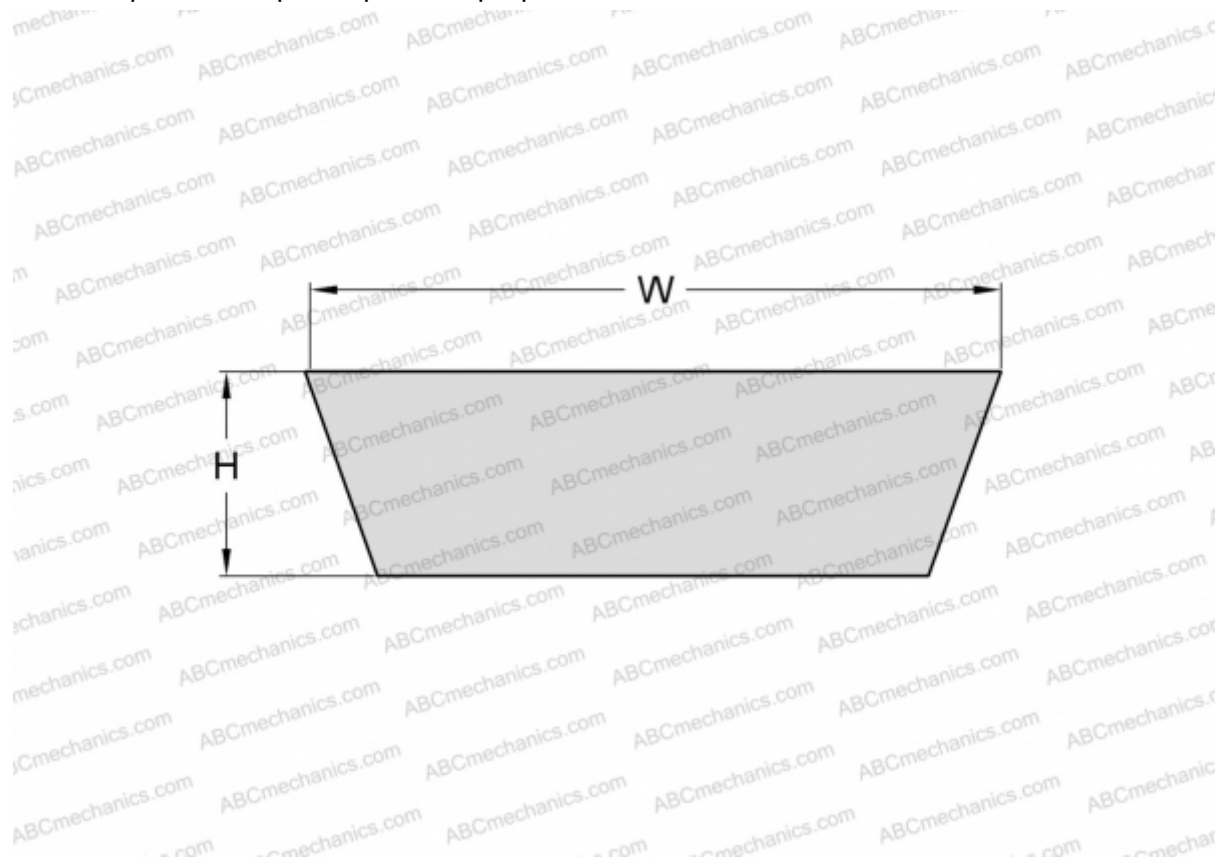

PHG VS32X10X1200 SKF

Вариаторный ремень

ТИП: Клиновые ремни, Вариаторные, Профиль VS (SKF)

Технические характеристики

РАЗМЕРЫ, ММ

Расчетная длина	1242,000
Внутренняя длина	1200,000
Ширина, W	32,000
Высота, H	10,000
Количество зубьев	1