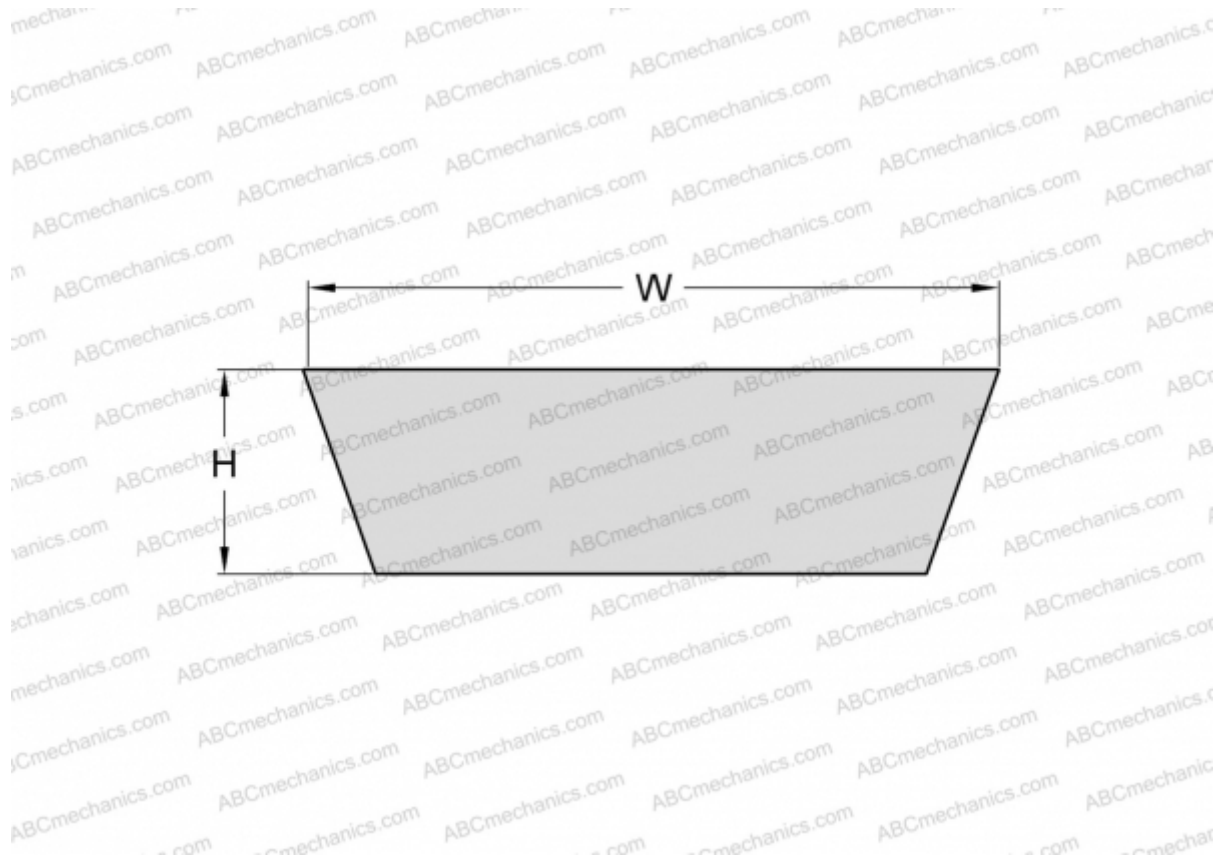

PHG VS37X10X660 SKF

Вариаторный ремень

ТИП: Клиновые ремни, Вариаторные, Профиль VS (SKF)

Технические характеристики

РАЗМЕРЫ, ММ

Расчетная длина	702,000
Внутренняя длина	660,000
Ширина, W	37,000
Высота, H	10,000
Количество зубьев	1