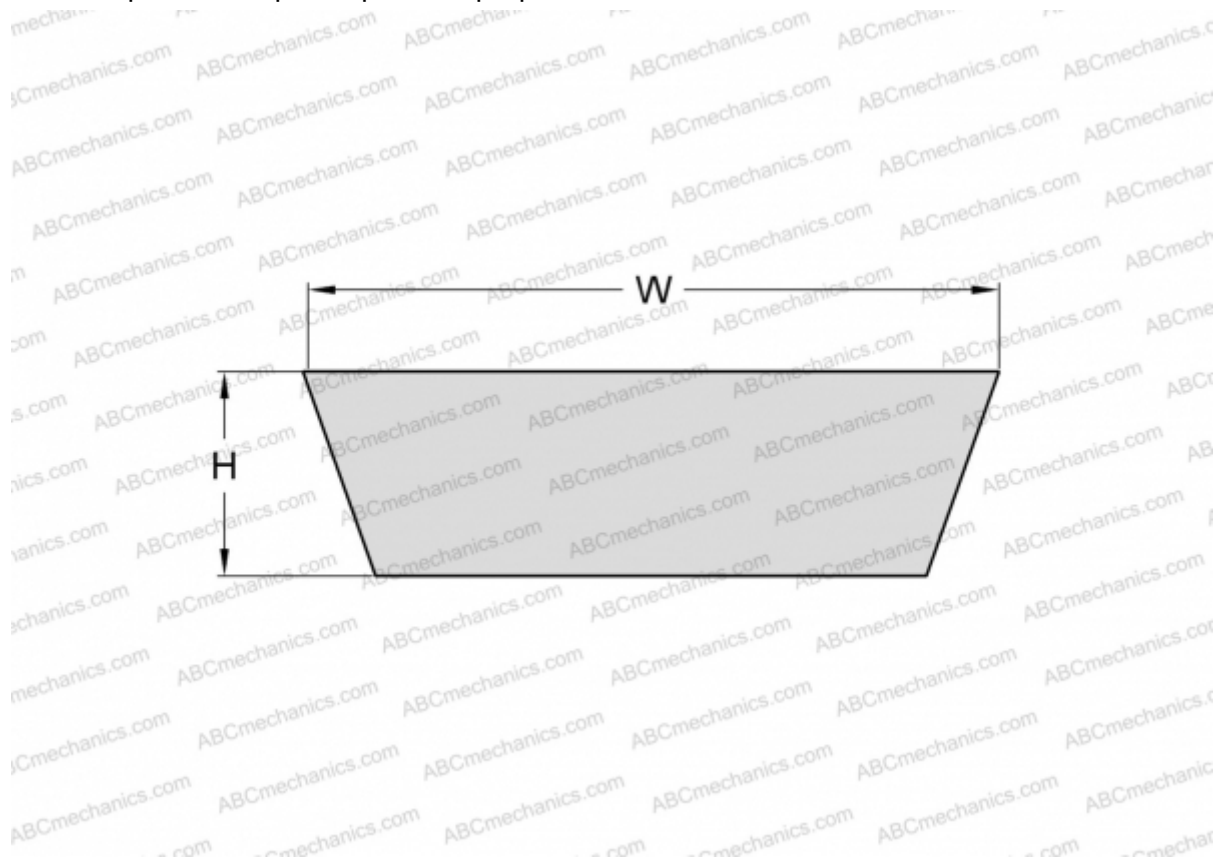

PHG VS37X10X800 SKF

Вариаторный ремень

ТИП: Клиновые ремни, Вариаторные, Профиль VS (SKF)

Технические характеристики

РАЗМЕРЫ, ММ

Расчетная длина	842,000
Внутренняя длина	800,000
Ширина, W	37,000
Высота, H	10,000
Количество зубьев	1