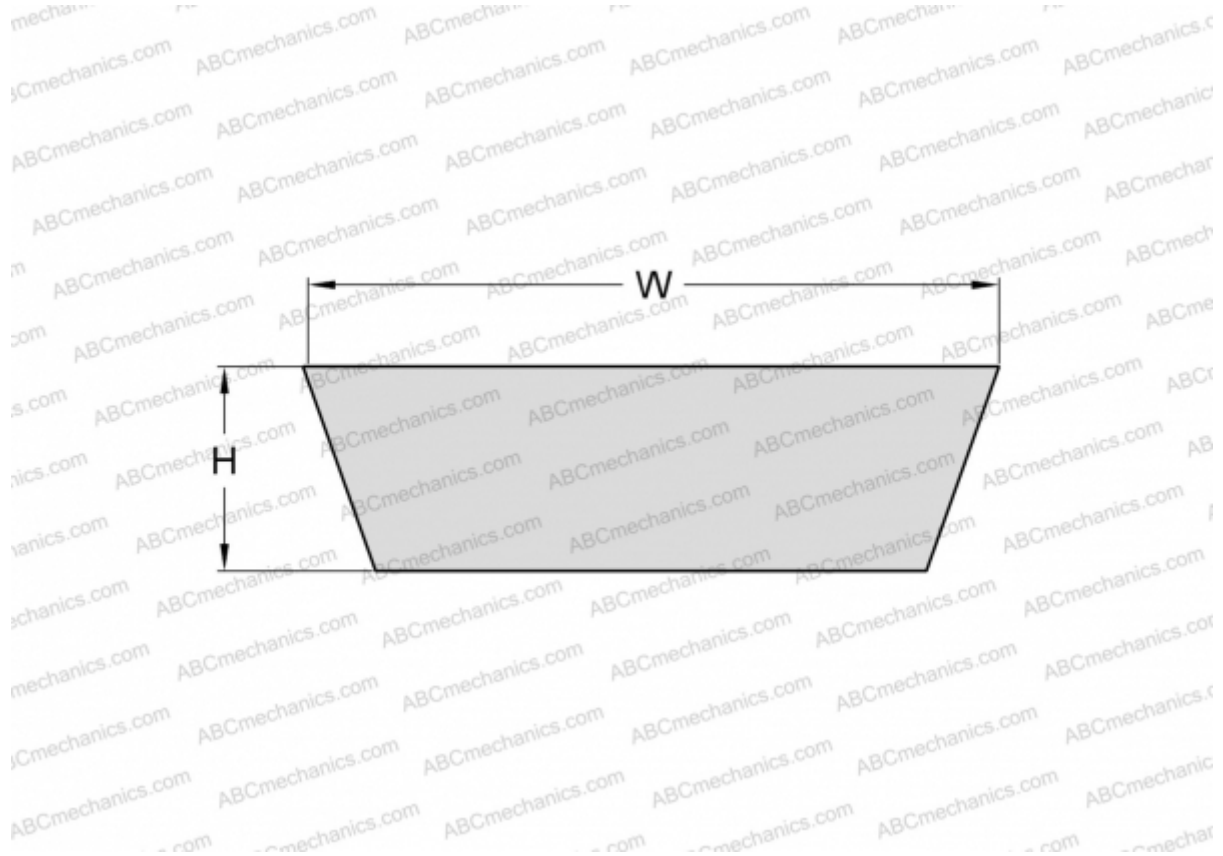

PHG VS37X10X850 SKF

Вариаторный ремень

ТИП: Клиновые ремни, Вариаторные, Профиль VS (SKF)

Технические характеристики

РАЗМЕРЫ, ММ

Расчетная длина	892,000
Внутренняя длина	850,000
Ширина, W	37,000
Высота, H	10,000
Количество зубьев	1