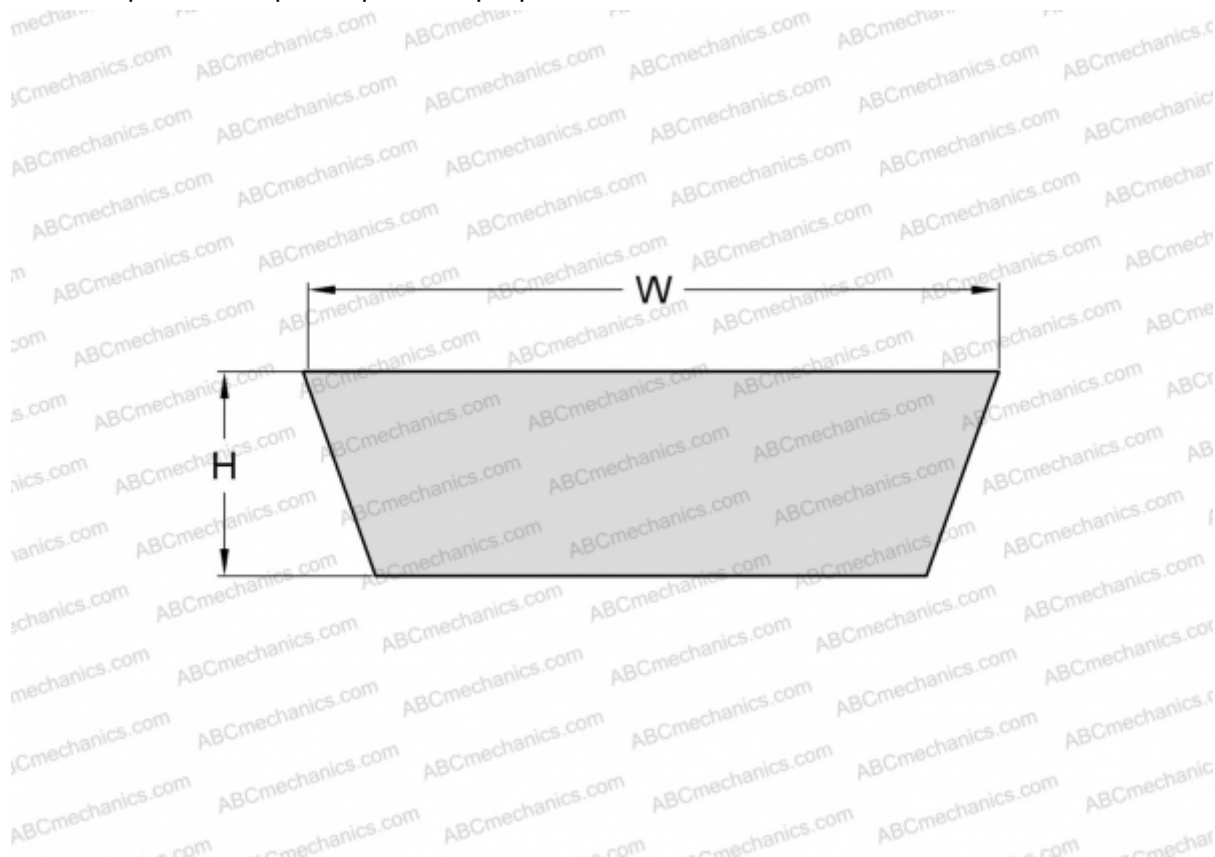

## PHG VS37X10X900 SKF

Вариаторный ремень

ТИП: Клиновые ремни, Вариаторные, Профиль VS (SKF)

#### РАЗМЕРЫ, ММ

Расчетная длина	942,000
Внутренняя длина	900,000
Ширина, W	37,000
Высота, H	10,000
Количество зубьев	1