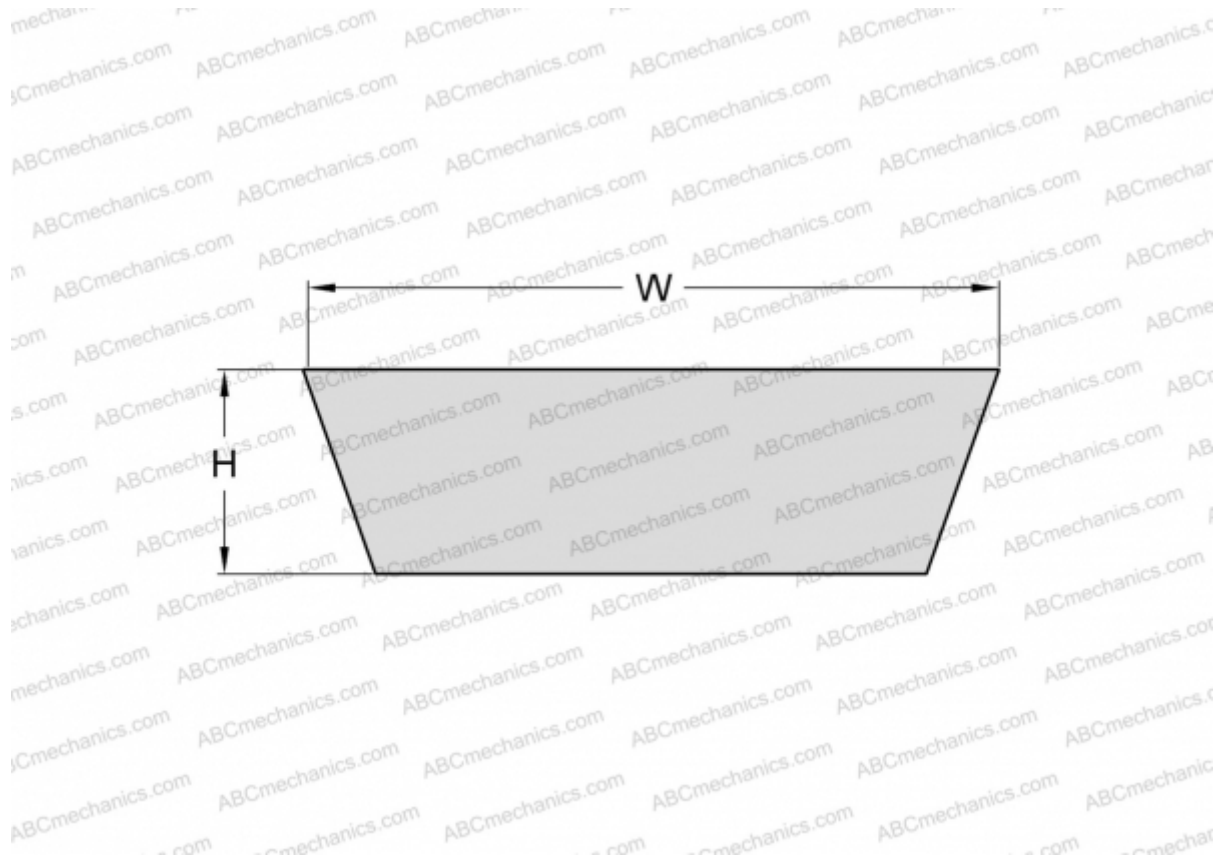

## PHG VS37X10X950 SKF

Вариаторный ремень

ТИП: Клиновые ремни, Вариаторные, Профиль VS (SKF)

#### РАЗМЕРЫ, ММ

Расчетная длина	992,000
Внутренняя длина	950,000
Ширина, W	37,000
Высота, H	10,000
Количество зубьев	1