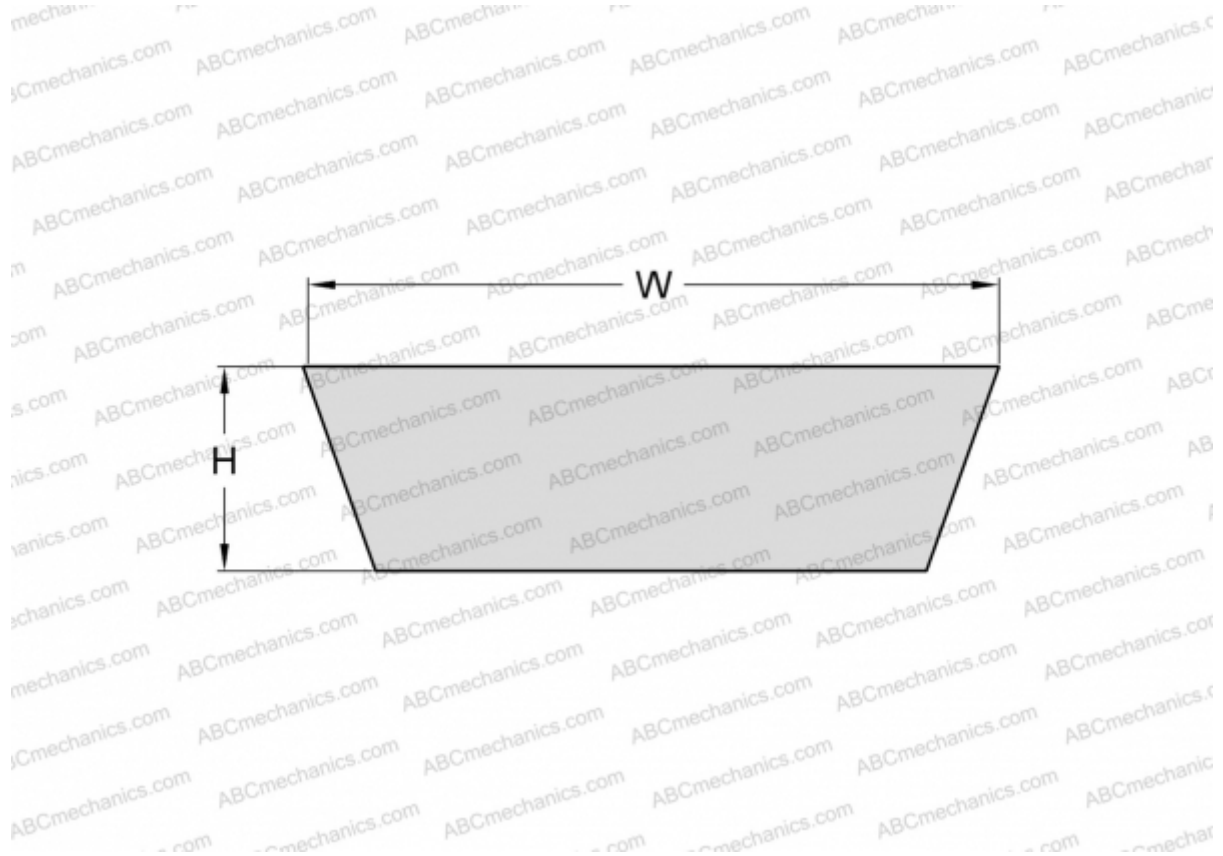

PHG VS37X10X1000 SKF

Вариаторный ремень

ТИП: Клиновые ремни, Вариаторные, Профиль VS (SKF)

Технические характеристики

РАЗМЕРЫ, ММ

Расчетная длина	1042,000
Внутренняя длина	1000,000
Ширина, W	37,000
Высота, H	10,000
Количество зубьев	1