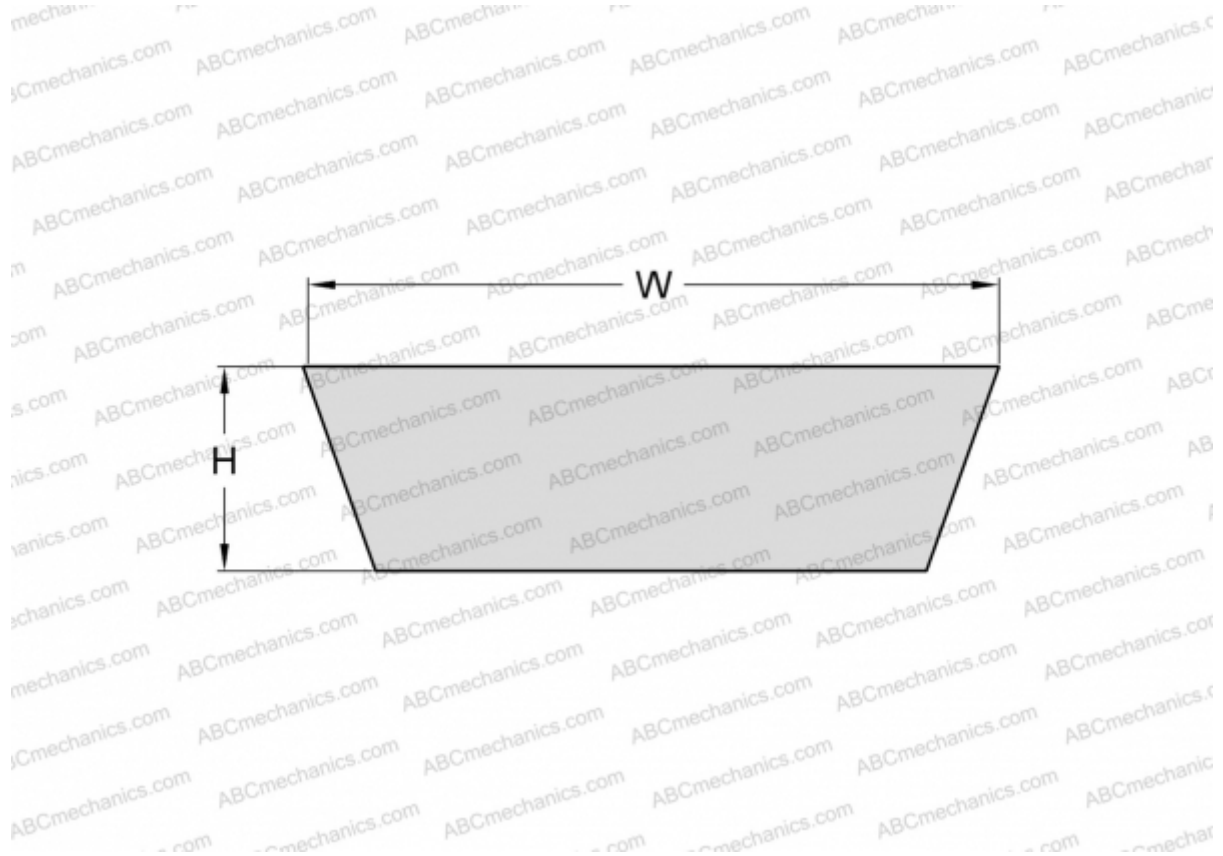

PHG VS37X10X1060 SKF

Вариаторный ремень

ТИП: Клиновые ремни, Вариаторные, Профиль VS (SKF)

Технические характеристики

РАЗМЕРЫ, ММ

Расчетная длина	1102,000
Внутренняя длина	1060,000
Ширина, W	37,000
Высота, H	10,000
Количество зубьев	1