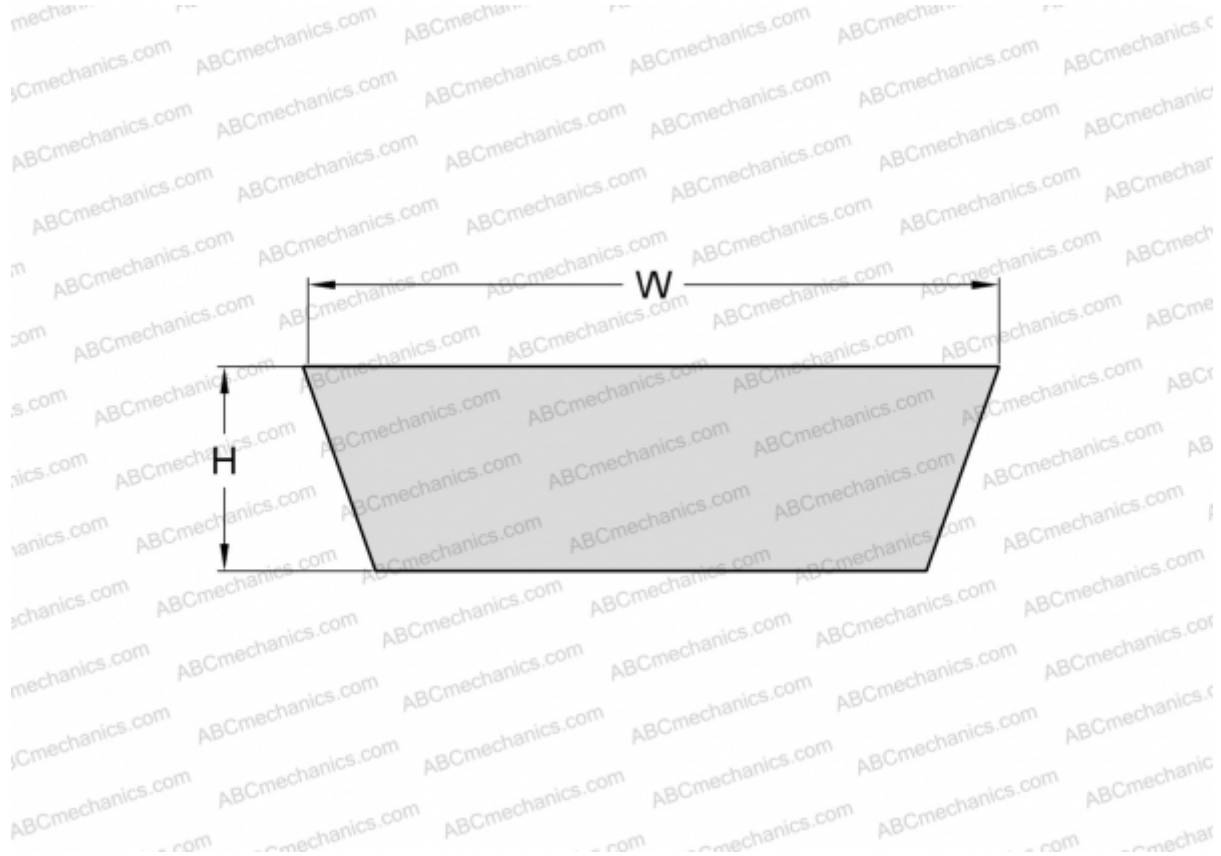

PHG VS37X10X1120 SKF

Вариаторный ремень

ТИП: Клиновые ремни, Вариаторные, Профиль VS (SKF)

Технические характеристики

РАЗМЕРЫ, ММ

| | |
|-------------------|----------|
| Расчетная длина | 1162,000 |
| Внутренняя длина | 1120,000 |
| Ширина, W | 37,000 |
| Высота, H | 10,000 |
| Количество зубьев | 1 |